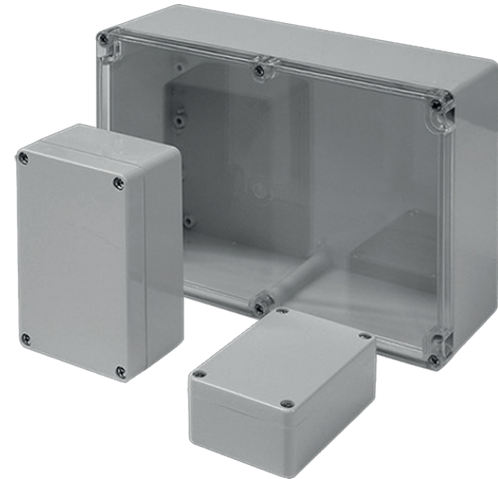

Material ABS; Polycarbonat
 Farbton ähnlich RAL 7035
 Dichtung Chloropren (Silikon auf Anfrage)
 Einsatztemperatur -40°C bis +100°C
 Schutzart IP66

Material ABS; Polycarbonate
 Colour similar to RAL 7035
 Sealing Chloroprene (Silicone on Request)
 Operating Temperature -40°C to +100°C
 Protection Class IP66

Gehäuse
 Enclosure
 STANDARDGEHÄUSE
 ABS + PC + PC with
 clear lid
 160 x 80 x 85 mm

Produktdokumentation
 Product Documentation

 Artikel Article		Artikel Article		Artikel Article	
ABS	Gewicht / Weight kg	Polycarbonate	Gewicht / Weight kg	Polycarbonate with clear lid	Gewicht / Weight kg
01 160809 000	0,243	02 160809 000	0,270	02 160809 045	0,266

RST Rabe-System-Technik und Vertriebs-GmbH
 Otto-Lilienthal-Strasse 19
 49134 Wallenhorst

DEUTSCHLAND

☎ +49 5407 8766-0
 📠 +49 5407 8766-99
 ✉ info@rst.eu
 🌐 www.rst.eu

Material ABS; Polycarbonat
 Farbton ähnlich RAL 7035
 Dichtung Chloropren (Silikon auf Anfrage)
 Einsatztemperatur -40°C bis +100°C
 Schutzart IP66

Material ABS; Polycarbonate
 Colour similar to RAL 7035
 Sealing Chloroprene (Silicone on Request)
 Operating Temperature -40°C to +100°C
 Protection Class IP66

Gehäuse
 Enclosure
 STANDARDGEHÄUSE
 ABS + PC + PC with
 clear lid