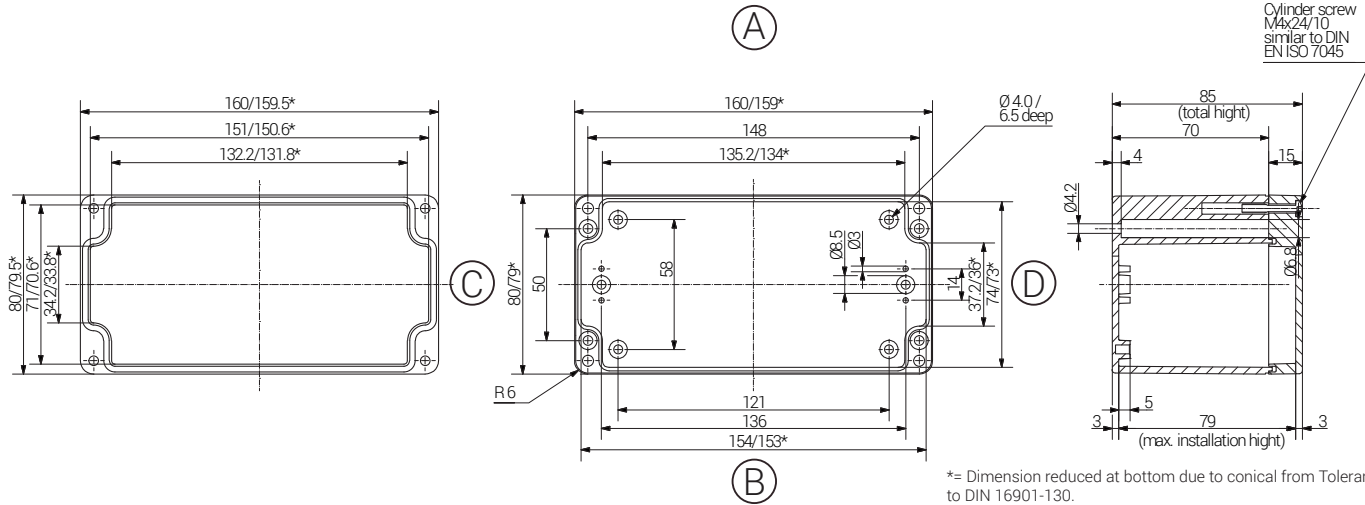

Material ABS; Polycarbonat
Farbton ähnlich RAL 7035
Dichtung Chloropren (Silikon auf Anfrage)
Einsatztemperatur -40°C bis +100°C
Schutzart IP66

Material ABS; Polycarbonate
Colour similar to RAL 7035
Sealing Chloroprene (Silicone on Request)
Operating Temperature -40°C to +100°C
Protection Class IP66