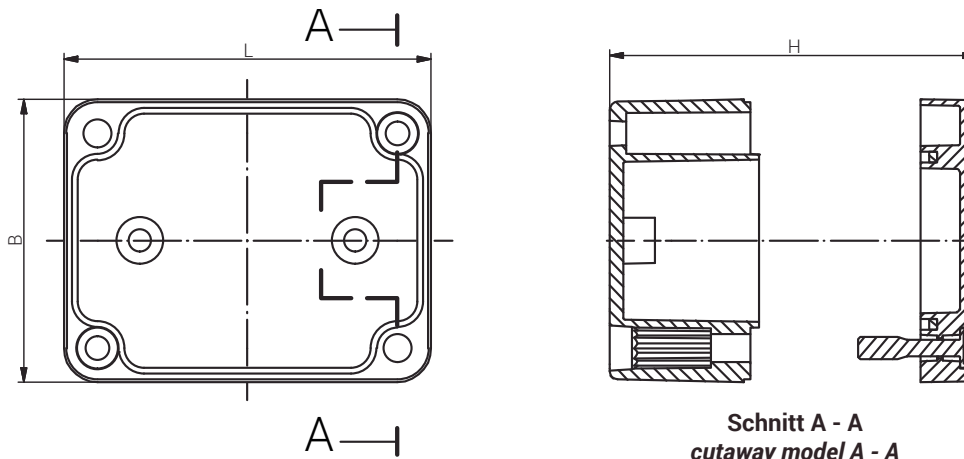

Gehäuse
 Enclosure
 STANDARDGEHÄUSE
 ABS + PC + PC with
 clear lid
 160 x 80 x 85 mm

Produktdokumentation
 Product Documentation

 Artikel Article		Artikel Article		Artikel Article	
ABS	Gewicht / Weight kg	Polycarbonate	Gewicht / Weight kg	Polycarbonate with clear lid	Gewicht / Weight kg
01 160809 000	0,243	02 160809 000	0,270	02 160809 045	0,266

Produktdokumentation
 Product Documentation

Article			Length (mm)	Width (mm)	Height (mm)	DIN Rail for Terminals			Mounting Plate Thickness in mm	External Mounting Brackets set	External Hinge Appr. 150°C PC pair
ABS	Polycarbonate	Polycarbonate with clear lid				TS15	TS32	TS35			
01 160809 000	02 160809 000	02 160809 045	160	80	85	X	X	X	1,5	X	X

Max. Bestückungsmöglichkeit für Kabelverschraubungen
 Max. assembly with cable glands

M	Eckmaß across corner	Seite / Side				PG	Eckmaß across corner	Seite / Side			
		A	B	C	D			A	B	C	D
12	17,25	28	6	7	17,25	28	6				
16	25,30	14	3	9	21,85	18	4				
20	27,60	9	2	11	25,30	12	2				
25	37,95	5	1	13,5	27,60	9	2				
32	48,30	3	1	16	31,05	8	2				
40	60,95	2		21	37,95	5	1				
50	69,00	2		29	48,30	3					
63	74,75			36	60,95	2					
				42	69,00	2					
				48	74,75						