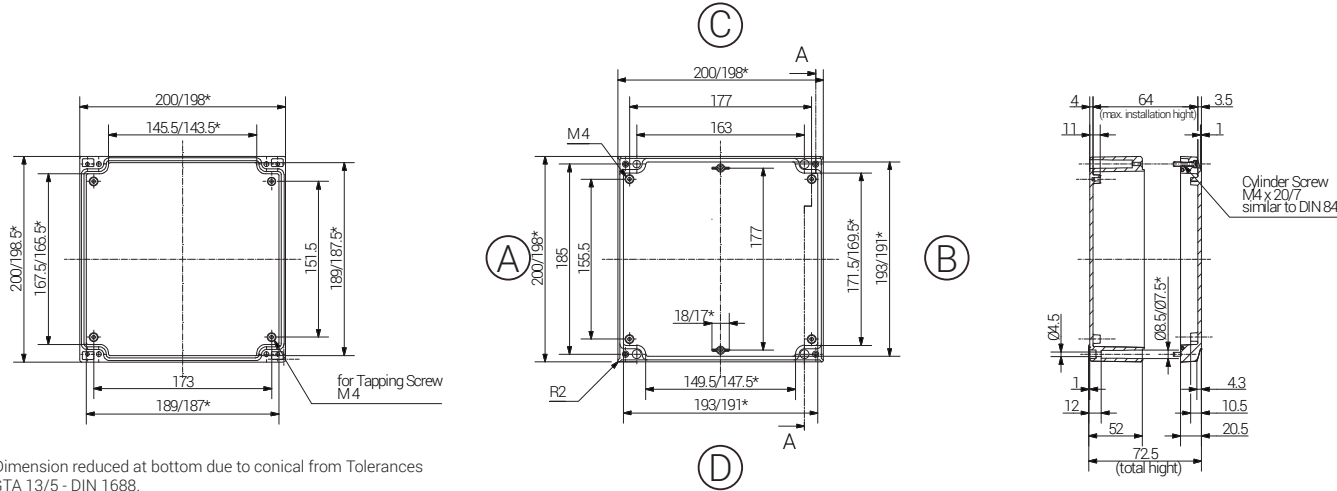

Material	Aluminium
Farbton	RAL 7038 (weitere auf Anfrage)
Dichtung	Polyurethan (weitere auf Anfrage)
Einsatztemperatur	-40°C bis +90°C
Schutzart	IP66 (höhere Schutzart auf Anfrage)

Material	Aluminium
Colour	RAL 7038 (Further on Request)
Sealing	Polyurethane (Further on Request)
Operating Temperature	-40°C to +90°C
Protection Class	IP66 (higher protection on Request)

Für besondere Bedingungen oder Einschränkungen siehe entsprechende Produktdokumentation.

*= Dimension reduced at bottom due to conical from Tolerances to GTA 13/5 - DIN 1688.

www	Article	Length (mm)	Width (mm)	Height (mm)	DIN Rail for Terminals		Mounting Plate Pertinax Thickness in mm	External Bars pair	External Hinge pair
					TS15	TS35			
Aluminium									
08 202007 000		200	200	70	X	X	2,0	X	X

Max. Bestückungsmöglichkeit für Kabelverschraubungen Max. assembly with cable glands											
M	Eckmaß across corner	Seite / Side				PG	Eckmaß across corner	Seite / Side			
		A	B	C	D			A	B	C	D
12	17,25	20	17	7	17,25	20	17				
16	25,30	9	8	9	21,85	14	13				
20	27,60	7	6	11	25,30	8	7				
25	37,95	4	4	13,5	27,60	7	6				
32	48,30			16	31,05	6	5				
40	60,95			21	37,95	4	4				
50	69,00			29	48,30						
63	74,75			36	60,95						
				42	69,00						
				48	74,75