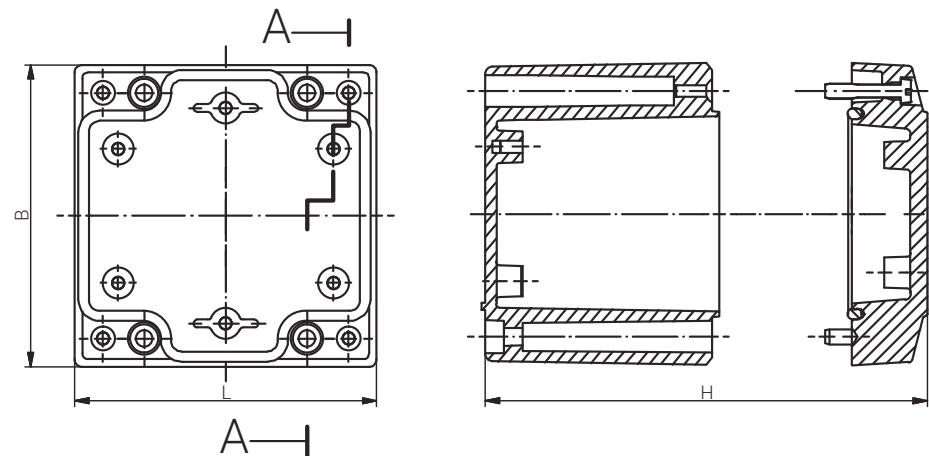

Material	Aluminium
Farbton	RAL 7038 (weitere auf Anfrage)
Dichtung	Polyurethan (weitere auf Anfrage)
Einsatztemperatur	-40°C bis +90°C
Schutzart	IP66 (höhere Schutzart auf Anfrage)

Material	Aluminium
Colour	RAL 7038 (Further on Request)
Sealing	Polyurethane (Further on Request)
Operating Temperature	-40°C to +90°C
Protection Class	IP66 (higher protection on Request)

Für besondere Bedingungen oder Einschränkungen siehe entsprechende Produktdokumentation.

For specific conditions or limitations please see relevant product documentation.

Gehäuse
Enclosure
ELEKTRONIKGEHÄUSE
AL
200 x 200 x 70 mm

	Artikel Article				
Aluminium	Gewicht / Weight kg				
08 202007 000	1,300				

Material	Aluminium
Farbton	RAL 7038 (weitere auf Anfrage)
Dichtung	Polyurethan (weitere auf Anfrage)
Einsatztemperatur	-40°C bis +90°C
Schutzart	IP66 (höhere Schutzart auf Anfrage)

For specific conditions or limitations please see relevant product documentation.

*= Dimension reduced at bottom due to conical from Tolerances to GTA 13/5 - DIN 1688.

www	Article	Length (mm)	Width (mm)	Height (mm)	DIN Rail for Terminals		Mounting Plate Pertinax Thickness in mm	External Bars pair	External Hinge pair
					TS15	TS35			
Aluminium									
08 202007 000		200	200	70	X	X	2,0	X	X