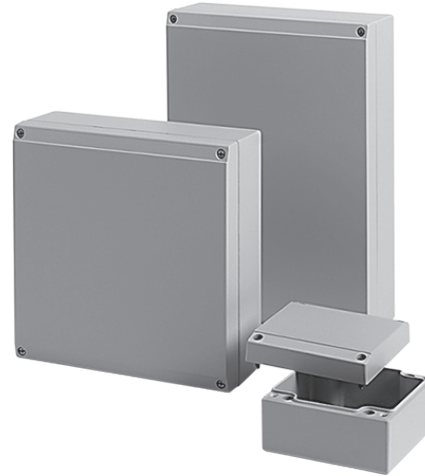

Material	Aluminium
Farbton	RAL 7038 (weitere auf Anfrage)
Dichtung	Polyurethan (weitere auf Anfrage)
Einsatztemperatur	-40°C bis +90°C
Schutzart	IP66 (höhere Schutzart auf Anfrage)

Material	Aluminium
Colour	RAL 7038 (Further on Request)
Sealing	Polyurethane (Further on Request)
Operating Temperature	-40°C to +90°C
Protection Class	IP66 (higher protection on Request)

Für besondere Bedingungen oder Einschränkungen siehe entsprechende Produktdokumentation.

For specific conditions or limitations please see relevant product documentation.

Gehäuse
Enclosure
ELEKTRONIKGEHÄUSE
AL
200 x 200 x 70 mm