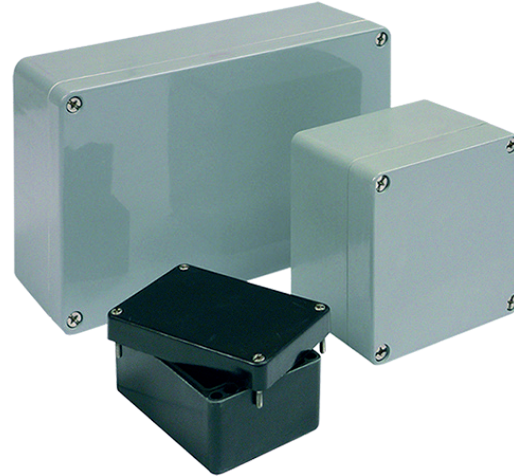

Material	Polyester
Farbton	ähnlich RAL 7000
Dichtung	Chloropren (Silikon auf Anfrage)
Einsatztemperatur	-40°C bis +100°C
Schutzart	IP66

Material	Polyester
Colour	similar to RAL 7000
Sealing	Chloroprene (Silicone on Request)
Operating Temperature	-40°C to +100°C
Protection Class	IP66

Für besondere Bedingungen oder Einschränkungen siehe entsprechende Produktdokumentation.

For specific conditions or limitations please see relevant product documentation.

Gehäuse
Enclosure
STANDARDGEHÄUSE
PES
320 x 100 x 80 mm

Schnitt A - A
cutaway model A - A

Produktdokumentation
Product Documentation

auf Anfrage
on request

	Artikel Article				
Polyester	Gewicht / Weight kg				
07 321008 010	1,250				

RST Rabe-System-Technik und Vertriebs-GmbH
Otto-Lilienthal-Strasse 19
49134 Wallenhorst
DEUTSCHLAND

+49 5407 8766-0
+49 5407 8766-99
info@rst.eu
www.rst.eu

Material	Polyester
Farbton	ähnlich RAL 7000
Dichtung	Chloropren (Silikon auf Anfrage)
Einsatztemperatur	-40°C bis +100°C
Schutzart	IP66

Material	Polyester
Colour	similar to RAL 7000
Sealing	Chloroprene (Silicone on Request)
Operating Temperature	-40°C to +100°C
Protection Class	IP66