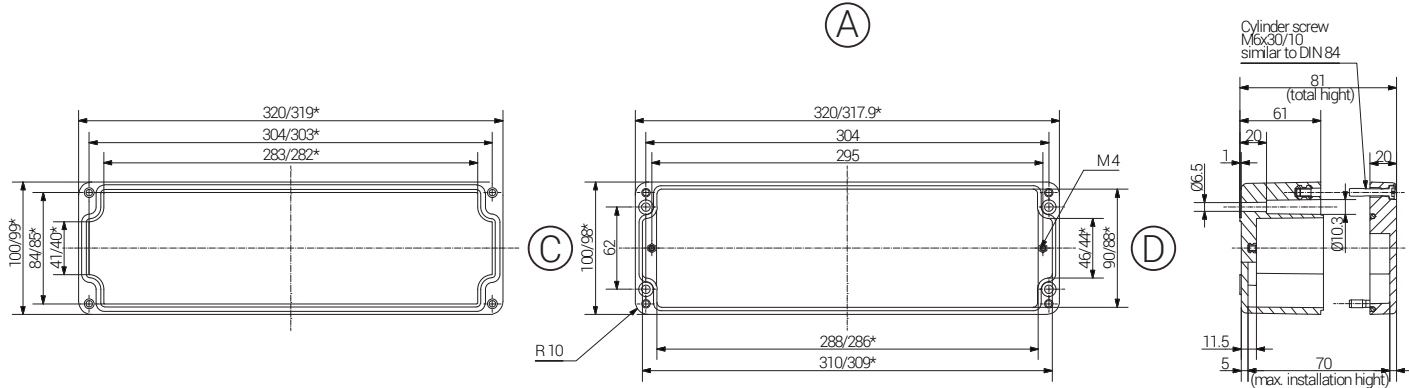

Material	Polyester
Farbton	ähnlich RAL 7000
Dichtung	Chloropren (Silikon auf Anfrage)
Einsatztemperatur	-40°C bis +100°C
Schutzart	IP66

Material	Polyester
Colour	similar to RAL 7000
Sealing	Chloroprene (Silicone on Request)
Operating Temperature	-40°C to +100°C
Protection Class	IP66

Für besondere Bedingungen oder Einschränkungen siehe entsprechende Produktdokumentation.