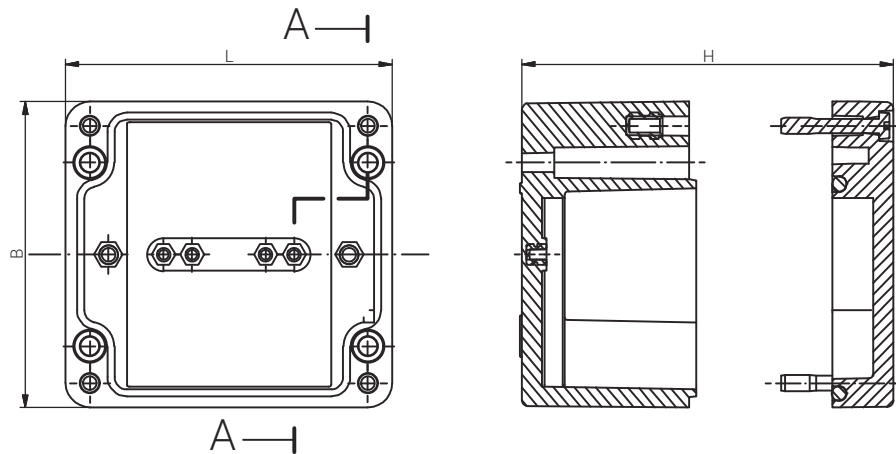

Für besondere Bedingungen oder Einschränkungen siehe entsprechende Produktdokumentation.

For specific conditions or limitations please see relevant product documentation.

Gehäuse
Enclosure
STANDARDGEHÄUSE
PES
320 x 100 x 80 mm

Schnitt A - A
cutaway model A - A

Produktdokumentation
Product Documentation

auf Anfrage
on request

	Artikel Article				
Polyester	Gewicht / Weight kg				
07 321008 010	1,250				

RST Rabe-System-Technik und Vertriebs-GmbH
Otto-Lilienthal-Strasse 19
49134 Wallenhorst
DEUTSCHLAND