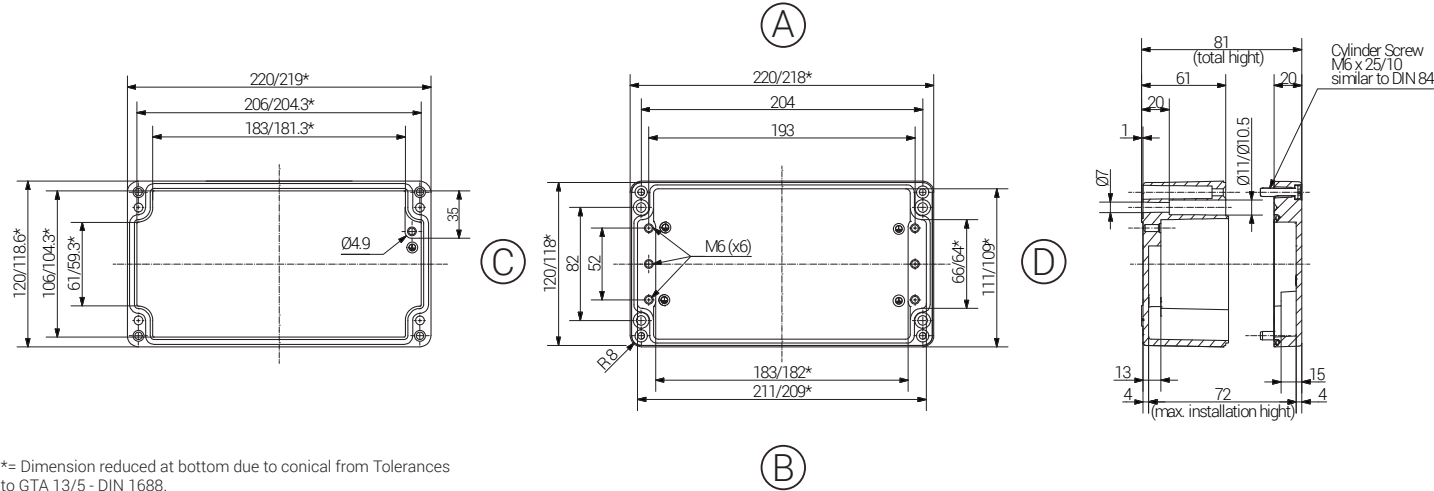

Für besondere Bedingungen oder Einschränkungen siehe entsprechende Produktdokumentation.

For specific conditions or limitations please see relevant product documentation.

Gehäuse  
Enclosure  
STANDARDGEHÄUSE  
AL  
220 x 120 x 80 mm

Produktdokumentation  
Product Documentation

auf Anfrage  
on request

	Artikel Article				
Aluminium	Gewicht / Weight kg				
09 221208 000	1,410				

RST Rabe-System-Technik und Vertriebs-GmbH  
Otto-Lilienthal-Strasse 19  
49134 Wallenhorst  
DEUTSCHLAND

For specific conditions or limitations please see relevant product documentation.

\*= Dimension reduced at bottom due to conical from Tolerances to GTA 13/5 - DIN 1688.

Article 	Length (mm)	Width (mm)	Height (mm)	DIN Rail for Terminals		Earthing Rail, number of clamping pieces	Mounting Plate galv. Sheet steel Thickness in mm	External Mounting Brackets in Set	External Hinge PC pair	Internal Hinges PC pair
				TS15	TS35					
09 221208 000	220	120	80	-	X	13	1,5	X	X	-