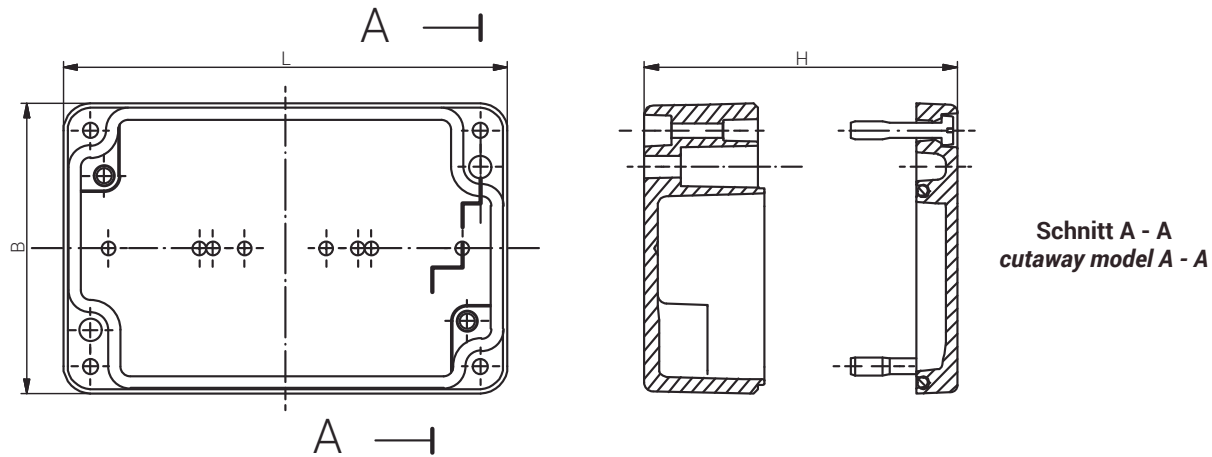

Gehäuse
Enclosure
STANDARDGEHÄUSE
AL
220 x 120 x 80 mm