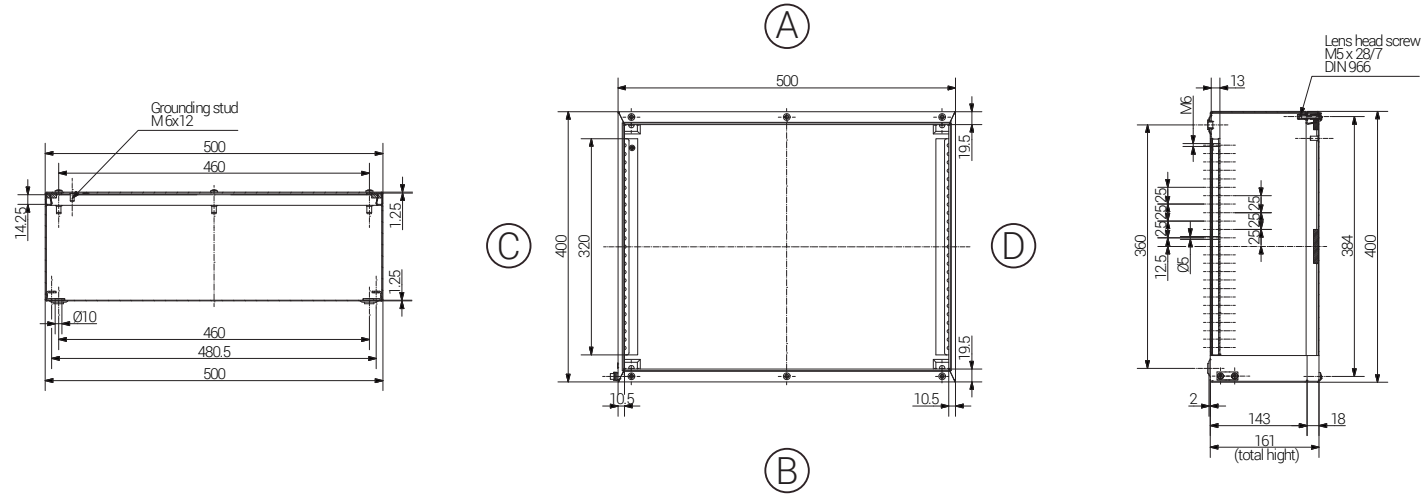

Material	Edelstahl
Dichtung	Silikon
Einsatztemperatur	-55°C bis +135°C
Schutzart	IP66

Material	Stainless Steel
Sealing	Silicone
Operating Temperature	-55°C to +135°C
Protection Class	IP66

Für besondere Bedingungen oder Einschränkungen siehe entsprechende Produktdokumentation.

Gehäuse
Enclosure
EX-GEHÄUSE 1.4404
Ex e & Ex ia

Article	Length (mm)	Width (mm)	Height (mm)	DIN Rail for Terminals		PE busbar	Mounting Plate Thickness in mm	External Mounting Brackets	
				TS15	TS35				
Edelstahl 1.4404 Ex e	Edelstahl 1.4404 Ex ia								
21 504016 000	22 504016 000	500	400	161	-	X	3	2,0	X

Produktdokumentation
Product Documentation

Max. Bestückungsmöglichkeit für Kabelverschraubungen
Max. assembly with cable glands

M	Eckmaß across corner	Seite / Side				PG	Eckmaß across corner	Seite / Side			
		A	B	C	D			A	B	C	D
12	17,25	208	164	7	17,25	208	164				
16	25,30	102	70	9	21,85	137	96				
20	27,60	80	63	11	25,30	102	70				
25	37,95	42	28	13,5	27,60	80	63				
32	48,30	28	18	16	31,05	63	44				
40	60,95	14	12	21	37,95	42	28				
50	69,00	12	8	29	48,30	28	18				
63	74,75	9	6	36	60,95	14	12				
				42	69,00	12	8				
				48	74,75