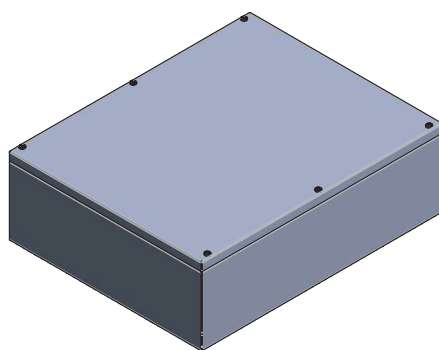

RST Rabe-System-Technik und Vertriebs-GmbH
Otto-Lilienthal-Strasse 19
49134 Wallenhorst
DEUTSCHLAND
+49 5407 8766-0
+49 5407 8766-99
info@rst.eu
www.rst.eu