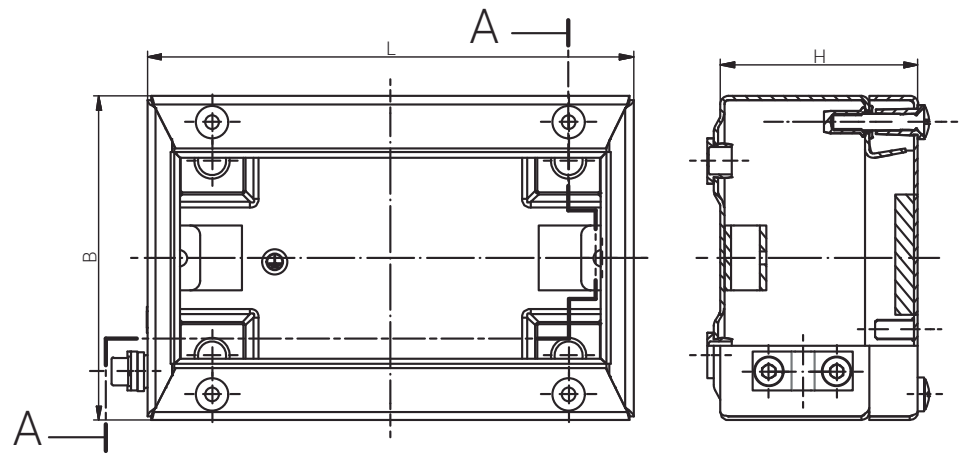

Material Edelstahl
 Dichtung Silikon

Einsatztemperatur -55°C bis +135°C
 Schutzart IP66

Material Stainless Steel
 Sealing Silicone

Operating Temperature -55°C to +135°C
 Protection Class IP66

Für besondere Bedingungen oder Einschränkungen siehe entsprechende Produktdokumentation.

For specific conditions or limitations please see relevant product documentation.

Gehäuse
 Enclosure
 EX-GEHÄUSE 1.4404
 Ex e & Ex ia
 500 x 400 x 161 mm

Schnitt A - A
 cutaway model A - A

Produktdokumentation
 Product Documentation

For specific conditions or limitations please see relevant product documentation.

Gehäuse
Enclosure
EX-GEHÄUSE 1.4404
Ex e & Ex ia

Article	Length (mm)	Width (mm)	Height (mm)	DIN Rail for Terminals		PE busbar	Mounting Plate Thickness in mm	External Mounting Brackets	
				TS15	TS35				
Edelstahl 1.4404 Ex e	Edelstahl 1.4404 Ex ia								
21 504016 000	22 504016 000	500	400	161	-	X	3	2,0	X

Produktdokumentation
Product Documentation

Max. Bestückungsmöglichkeit für Kabelverschraubungen
Max. assembly with cable glands

M	Eckmaß across corner	Seite / Side				PG	Eckmaß across corner	Seite / Side			
		A	B	C	D			A	B	C	D
12	17,25	208	164	7	17,25	208	164				
16	25,30	102	70	9	21,85	137	96				
20	27,60	80	63	11	25,30	102	70				
25	37,95	42	28	13,5	27,60	80	63				
32	48,30	28	18	16	31,05	63	44				
40	60,95	14	12	21	37,95	42	28				
50	69,00	12	8	29	48,30	28	18				
63	74,75	9	6	36	60,95	14	12				
				42	69,00	12	8				
				48	74,75						