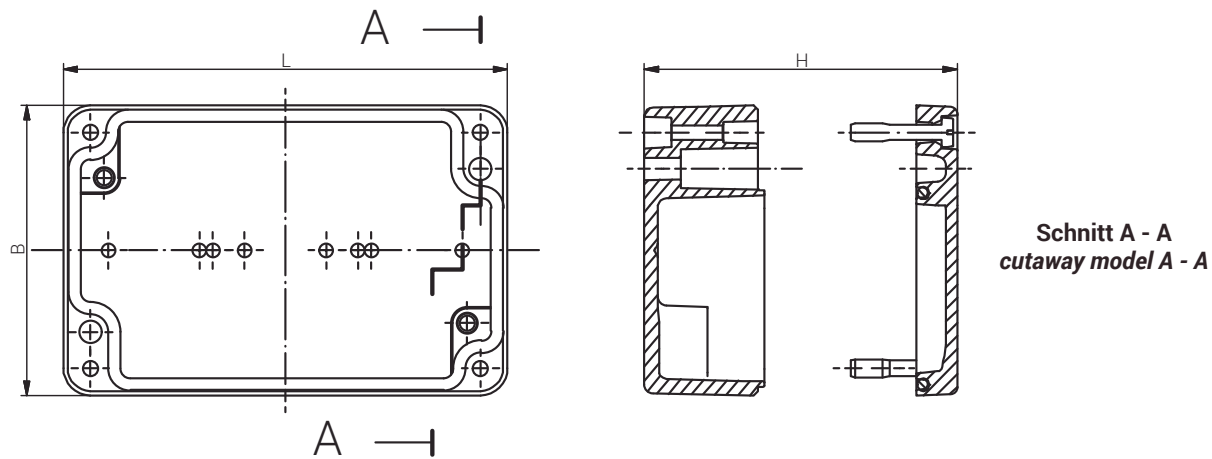

Gehäuse
Enclosure
STANDARDGEHÄUSE
AL
140 x 140 x 90 mm