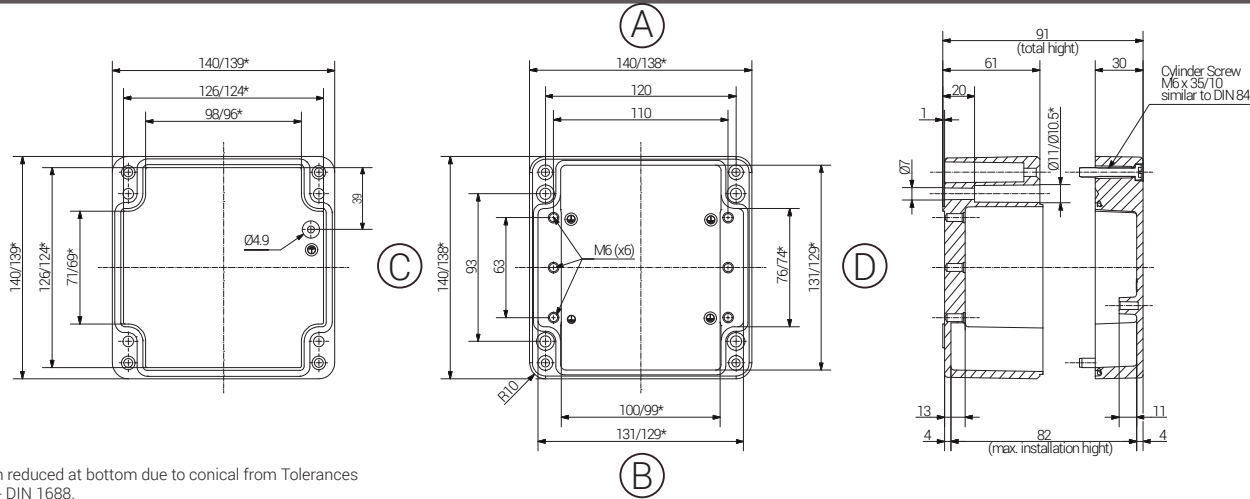

Material	Aluminium
Farbton	RAL 7001 (weitere auf Anfrage)
Dichtung	Polyurethan (weitere auf Anfrage)
Einsatztemperatur	-40°C bis +90°C
Schutzart	IP66 (höhere Schutzart auf Anfrage)

Material	Aluminium
Colour	RAL 7001 (Further on Request)
Sealing	Polyurethane (Further on Request)
Operating Temperature	-40°C to +90°C
Protection Class	IP66 (higher protection on Request)

Für besondere Bedingungen oder Einschränkungen siehe entsprechende Produktdokumentation.

*= Dimension reduced at bottom due to conical from Tolerances to GTA 13/5 - DIN 1688.

Article	Length (mm)	Width (mm)	Height (mm)	DIN Rail for Terminals		Earthing Rail, number of clamping pieces	Mounting Plate galv. Sheet steel Thickness in mm	External Mounting Brackets in Set	External Hinge PC pair	Internal Hinges PC pair
				TS15	TS35					
09 141409 000	140	140	90	-	X	6	1,5	X	X	-

Max. Bestückungsmöglichkeit für Kabelverschraubungen Max. assembly with cable glands									
M	Eckmaß across corner	Seite / Side				PG	Eckmaß across corner	Seite / Side	
		A	B	C	D			A	B
12	17,25	18	12		7	17,25	18	12	
16	25,30	8	6		9	21,85	12	6	
20	27,60	8	4		11	25,30	8	5	
25	37,95	3	2		13,5	27,60	8	4	
32	48,30	2	1		16	31,05	6	3	
40	60,95				21	37,95	3	2	
50	69,00				29	48,30	2	1	
63	74,75				36	60,95			
					42	69,00			
					48	74,75