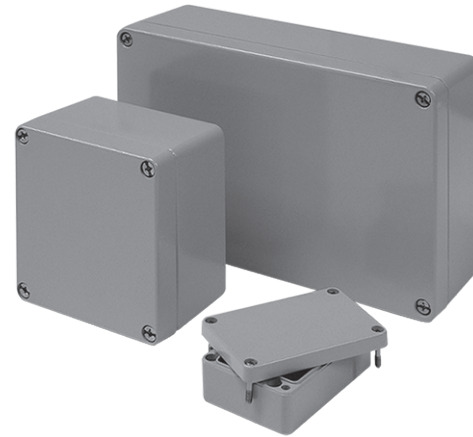

Material	Aluminium
Farbton	RAL 7001 (weitere auf Anfrage)
Dichtung	Polyurethan (weitere auf Anfrage)
Einsatztemperatur	-40°C bis +90°C
Schutzart	IP66 (höhere Schutzart auf Anfrage)

Material	Aluminium
Colour	RAL 7001 (Further on Request)
Sealing	Polyurethane (Further on Request)
Operating Temperature	-40°C to +90°C
Protection Class	IP66 (higher protection on Request)

Für besondere Bedingungen oder Einschränkungen siehe entsprechende Produktdokumentation.