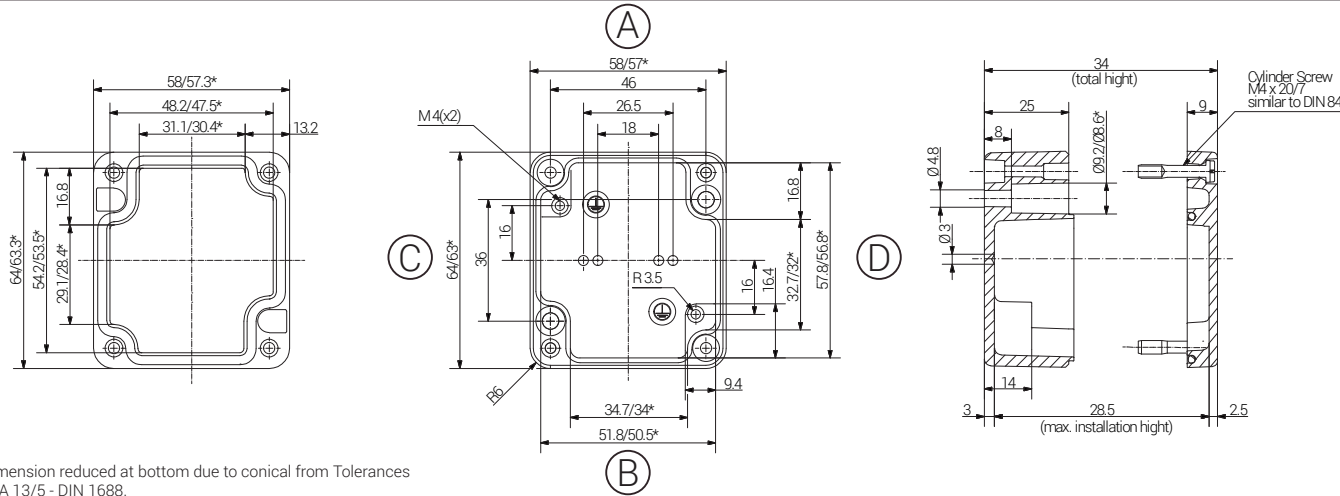

Für besondere Bedingungen oder Einschränkungen siehe entsprechende Produktdokumentation.

For specific conditions or limitations please see relevant product documentation.

Gehäuse
Enclosure
STANDARDGEHÄUSE
AL
58 x 64 x 34 mm

auf Anfrage
on request

Produktdokumentation
Product Documentation

	Artikel Article				
Aluminium	Gewicht / Weight kg				
09 060603 000	0,177				

RST Rabe-System-Technik und Vertriebs-GmbH
Otto-Lilienthal-Strasse 19
49134 Wallenhorst
DEUTSCHLAND

For specific conditions or limitations please see relevant product documentation.

*= Dimension reduced at bottom due to conical from Tolerances to GTA 13/5 - DIN 1688.

Article 	Length (mm)	Width (mm)	Height (mm)	DIN Rail for Terminals		Earthing Rail, number of clamping pieces	Mounting Plate galv. Sheet steel Thickness in mm	External Mounting Brackets in Set	External Hinge PC pair	Internal Hinges PC pair
				TS15	TS35					
09 060603 000	58	64	34	-	-	-	-	-	-	-

Max. Bestückungsmöglichkeit für Kabelverschraubungen Max. assembly with cable glands											
M	Eckmaß across corner	Seite / Side				PG	Eckmaß across corner	Seite / Side			
		A	B	C	D			A	B	C	D
12	17,25	2	1		7	17,25	2	1			
16	25,30				9	21,85	1	1			
20	27,60				11	25,30					
25	37,95				13,5	27,60					
32	48,30				16	31,05					
40	60,95				21	37,95					
50	69,00				29	48,30					
63	74,75				36	60,95					
					42	69,00					
					48	74,75					