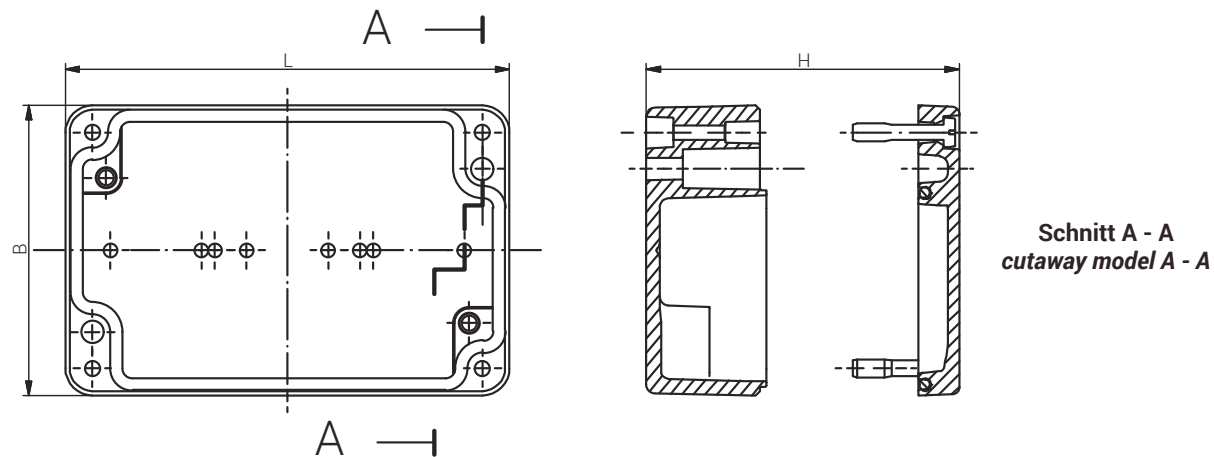

Material	Aluminium
Farbton	RAL 7001 (weitere auf Anfrage)
Dichtung	Polyurethan (weitere auf Anfrage)
Einsatztemperatur	-40°C bis +90°C
Schutzart	IP66 (höhere Schutzart auf Anfrage)

Material	Aluminium
Colour	RAL 7001 (Further on Request)
Sealing	Polyurethane (Further on Request)
Operating Temperature	-40°C to +90°C
Protection Class	IP66 (higher protection on Request)

Für besondere Bedingungen oder Einschränkungen siehe entsprechende Produktdokumentation.

For specific conditions or limitations please see relevant product documentation.

Gehäuse
Enclosure
STANDARDGEHÄUSE
AL
58 x 64 x 34 mm

auf Anfrage
on request

Produktdokumentation
Product Documentation

	Artikel Article				
Aluminium	Gewicht / Weight kg				
09 060603 000	0,177				

RST Rabe-System-Technik und Vertriebs-GmbH
Otto-Lilienthal-Strasse 19
49134 Wallenhorst
DEUTSCHLAND

For specific conditions or limitations please see relevant product documentation.

*= Dimension reduced at bottom due to conical from Tolerances to GTA 13/5 - DIN 1688.

Article 	Length (mm)	Width (mm)	Height (mm)	DIN Rail for Terminals		Earthing Rail, number of clamping pieces	Mounting Plate galv. Sheet steel Thickness in mm	External Mounting Brackets in Set	External Hinge PC pair	Internal Hinges PC pair
				TS15	TS35					
09 060603 000	58	64	34	-	-	-	-	-	-	-