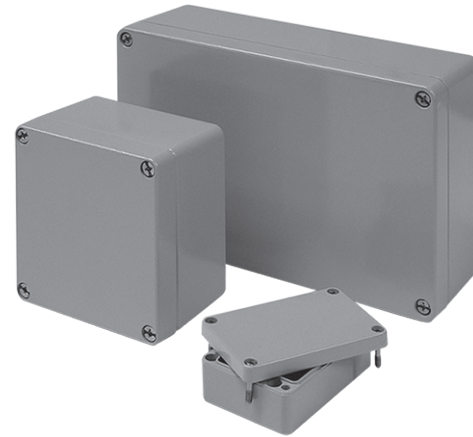

Material	Aluminium
Farbton	RAL 7001 (weitere auf Anfrage)
Dichtung	Polyurethan (weitere auf Anfrage)
Einsatztemperatur	-40°C bis +90°C
Schutzart	IP66 (höhere Schutzart auf Anfrage)

Material	Aluminium
Colour	RAL 7001 (Further on Request)
Sealing	Polyurethane (Further on Request)
Operating Temperature	-40°C to +90°C
Protection Class	IP66 (higher protection on Request)

Für besondere Bedingungen oder Einschränkungen siehe entsprechende Produktdokumentation.

For specific conditions or limitations please see relevant product documentation.

Gehäuse
Enclosure
STANDARDGEHÄUSE
AL
58 x 64 x 34 mm