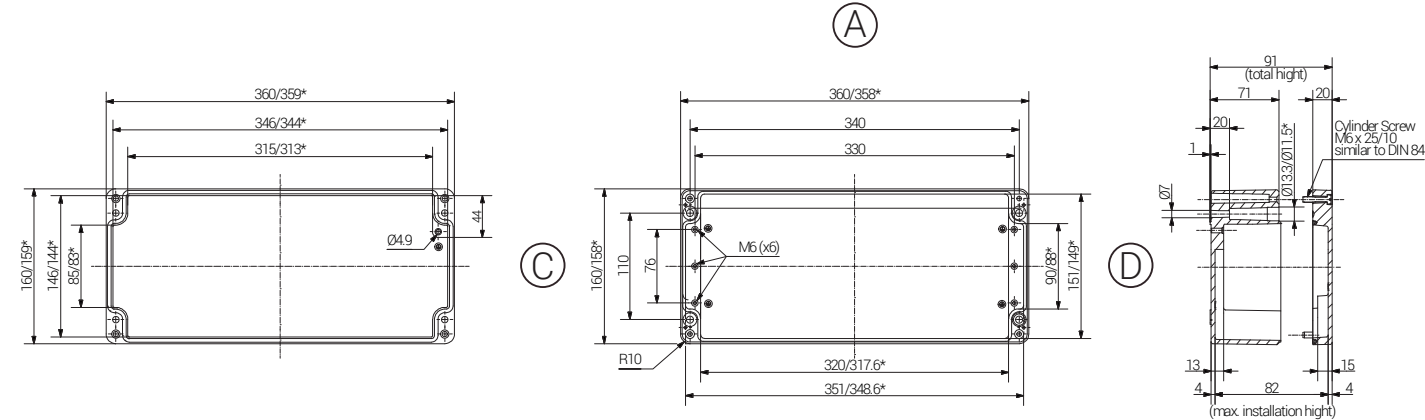

Material	Aluminium
Farbton	RAL 7001 (weitere auf Anfrage)
Dichtung	Polyurethan (weitere auf Anfrage)
Einsatztemperatur	-40°C bis +90°C
Schutzart	IP66 (höhere Schutzart auf Anfrage)

Material	Aluminium
Colour	RAL 7001 (Further on Request)
Sealing	Polyurethane (Further on Request)
Operating Temperature	-40°C to +90°C
Protection Class	IP66 (higher protection on Request)

Für besondere Bedingungen oder Einschränkungen siehe entsprechende Produktdokumentation.

*= Dimension reduced at bottom due to conical from Tolerances to GTA 13/5 - DIN 1688.

Article	Length (mm)	Width (mm)	Height (mm)	DIN Rail for Terminals		Earthing Rail, number of clamping pieces	Mounting Plate galv. Sheet steel Thickness in mm	External Mounting Brackets in Set	External Hinge PC pair	Internal Hinges PC pair
				TS15	TS35					
09 361609 000	360	160	90	-	X	23	1,5	X	X	X

Max. Bestückungsmöglichkeit für Kabelverschraubungen
Max. assembly with cable glands

M	Eckmaß across corner	Seite / Side				PG	Eckmaß across corner	Seite / Side			
		A	B	C	D			A	B	C	D
12	17,25	72	16		7	17,25	72	16			
16	25,30	36	8		9	21,85	42	11			
20	27,60	24	6		11	25,30	33	6			
25	37,95	15	3		13,5	27,60	24	6			
32	48,30	7	2		16	31,05	20	5			
40	60,95	5	1		21	37,95	14	3			
50	69,00	4			29	48,30	7	2			
63	74,75				36	60,95	5	1			
					42	69,00	4				
					48	74,75