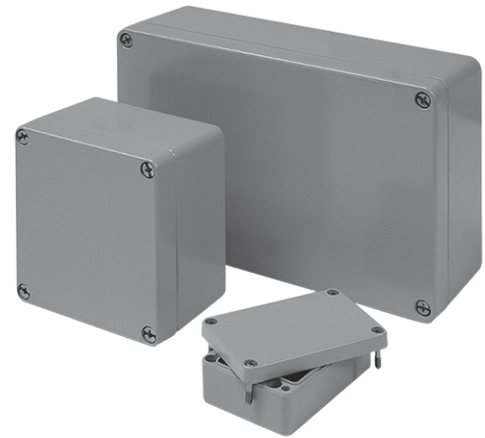

Material	Aluminium
Farbton	RAL 7001 (weitere auf Anfrage)
Dichtung	Polyurethan (weitere auf Anfrage)
Einsatztemperatur	-40°C bis +90°C
Schutzart	IP66 (höhere Schutzart auf Anfrage)

Material	Aluminium
Colour	RAL 7001 (Further on Request)
Sealing	Polyurethane (Further on Request)
Operating Temperature	-40°C to +90°C
Protection Class	IP66 (higher protection on Request)

Für besondere Bedingungen oder Einschränkungen siehe entsprechende Produktdokumentation.

For specific conditions or limitations please see relevant product documentation.

Gehäuse
Enclosure
STANDARDGEHÄUSE
AL
360 x 160 x 90 mm