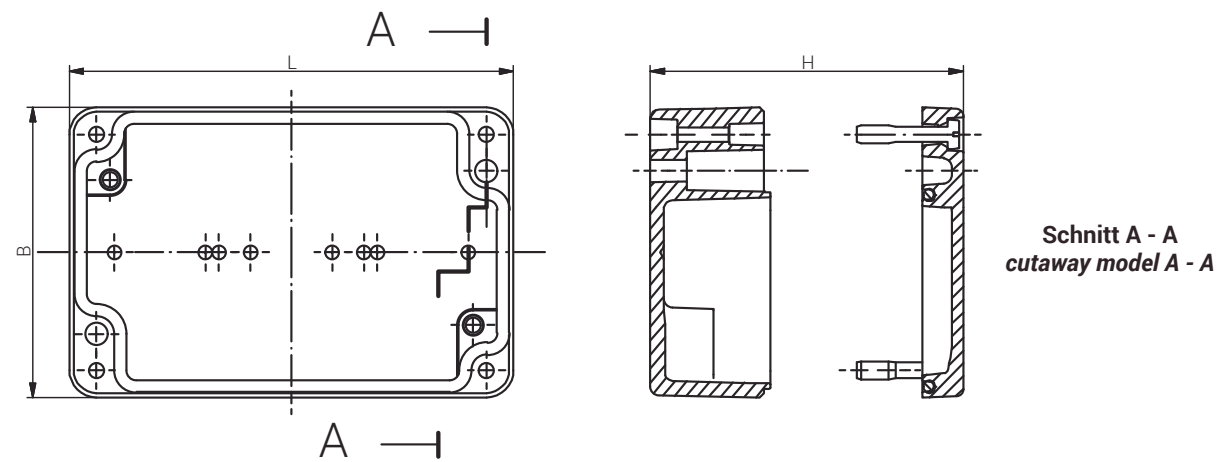

Material	Aluminium
Farbton	RAL 7001 (weitere auf Anfrage)
Dichtung	Polyurethan (weitere auf Anfrage)
Einsatztemperatur	-40°C bis +90°C
Schutzart	IP66 (höhere Schutzart auf Anfrage)

Material	Aluminium
Colour	RAL 7001 (Further on Request)
Sealing	Polyurethane (Further on Request)
Operating Temperature	-40°C to +90°C
Protection Class	IP66 (higher protection on Request)

Für besondere Bedingungen oder Einschränkungen siehe entsprechende Produktdokumentation.

For specific conditions or limitations please see relevant product documentation.

Gehäuse
Enclosure
STANDARDGEHÄUSE
AL
360 x 160 x 90 mm

Produktdokumentation
Product Documentation

auf Anfrage
on request

	Artikel Article				
Aluminium	Gewicht / Weight kg				
09 361609 000	2,740				

RST Rabe-System-Technik und Vertriebs-GmbH
Otto-Lilienthal-Strasse 19
49134 Wallenhorst
DEUTSCHLAND

For specific conditions or limitations please see relevant product documentation.

*= Dimension reduced at bottom due to conical from Tolerances to GTA 13/5 - DIN 1688.

Article	Length (mm)	Width (mm)	Height (mm)	DIN Rail for Terminals		Earthing Rail, number of clamping pieces	Mounting Plate galv. Sheet steel Thickness in mm	External Mounting Brackets in Set	External Hinge PC pair	Internal Hinges PC pair
				TS15	TS35					
09 361609 000	360	160	90	-	X	23	1,5	X	X	X