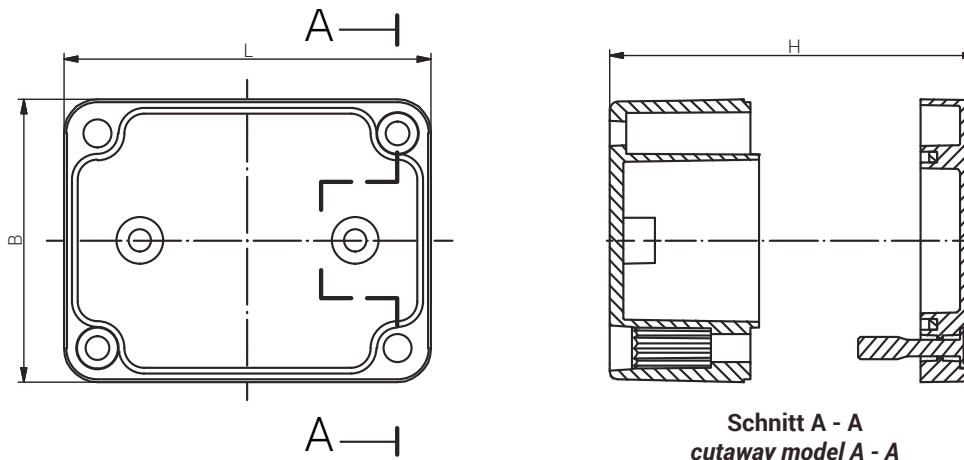

Gehäuse
 Enclosure
 STANDARDGEHÄUSE
 ABS + PC + PC with
 clear lid
 240 x 160 x 120 mm

Produktdokumentation
 Product Documentation

 Artikel Article		Artikel Article		Artikel Article	
ABS	Gewicht / Weight kg	Polycarbonate	Gewicht / Weight kg	Polycarbonate with clear lid	Gewicht / Weight kg
01 241612 010	0,68	02 241612 010	0,756	02 241612 045	0,746

Gehäuse
 Enclosure
 STANDARDGEHÄUSE
 ABS + PC + PC with
 clear lid

Produktdokumentation
 Product Documentation

Article			Length (mm)	Width (mm)	Height (mm)	DIN Rail for Terminals			Mounting Plate Thickness in mm	External Mounting Brackets set	External Hinge Appr. 150°C PC pair
ABS	Polycarbonate	Polycarbonate with clear lid				TS15	TS32	TS35			
01 241612 010	02 241612 010	02 241612 045	240	160	120	X	X	X	2,5	X	X

Max. Bestückungsmöglichkeit für Kabelverschraubungen
 Max. assembly with cable glands

M	Eckmaß across corner	Seite / Side				PG	Eckmaß across corner	Seite / Side			
		A	B	C	D			A	B	C	D
12	17,25	40	26	7	17,25	40	26				
16	25,30	18	11	9	21,85	24	15				
20	27,60	12	8	11	25,30	16	11				
25	37,95	8	4	13,5	27,60	12	8				
32	48,30	4	2	16	31,05	12	8				
40	60,95	2	2	21	37,95	6	4				
50	69,00	2	1	29	48,30	4	2				
63	74,75			36	60,95	2	2				
				42	69,00	2	1				
				48	74,75						