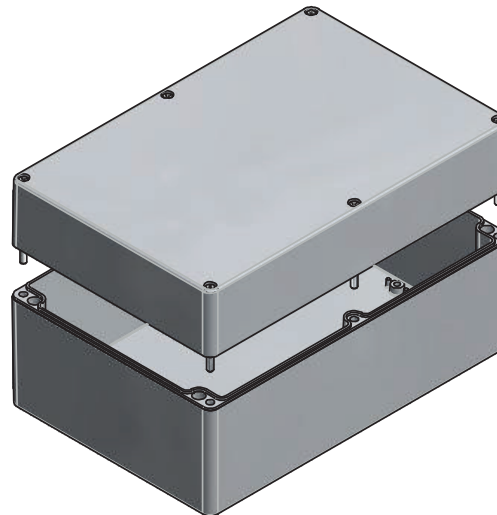

Gehäuse
 Enclosure
 STANDARDGEHÄUSE
 ABS + PC + PC with
 clear lid

Produktdokumentation
 Product Documentation

Article			Length (mm)	Width (mm)	Height (mm)	DIN Rail for Terminals			Mounting Plate Thickness in mm	External Mounting Brackets set	External Hinge Appr. 150°C PC pair
ABS	Polycarbonate	Polycarbonate with clear lid				TS15	TS32	TS35			
01 241612 010	02 241612 010	02 241612 045	240	160	120	X	X	X	2,5	X	X

Max. Bestückungsmöglichkeit für Kabelverschraubungen
 Max. assembly with cable glands

M	Eckmaß across corner	Seite / Side				PG	Eckmaß across corner	Seite / Side			
		A	B	C	D			A	B	C	D
12	17,25	40	26	7	17,25	40	26				
16	25,30	18	11	9	21,85	24	15				
20	27,60	12	8	11	25,30	16	11				
25	37,95	8	4	13,5	27,60	12	8				
32	48,30	4	2	16	31,05	12	8				
40	60,95	2	2	21	37,95	6	4				
50	69,00	2	1	29	48,30	4	2				
63	74,75			36	60,95	2	2				
				42	69,00	2	1				
				48	74,75						