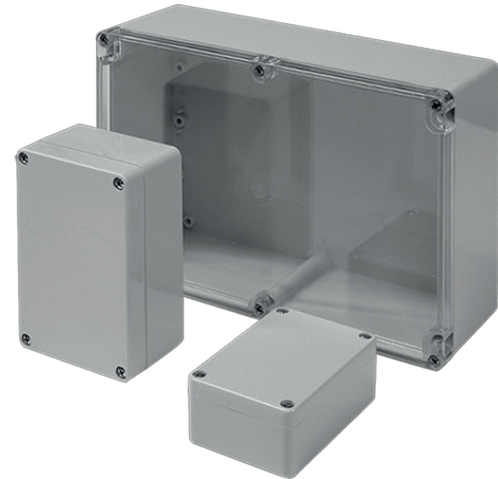

Material ABS; Polycarbonat
 Farbton ähnlich RAL 7035
 Dichtung Chloropren (Silikon auf Anfrage)
 Einsatztemperatur -40°C bis +100°C
 Schutzart IP66

Material ABS; Polycarbonate
 Colour similar to RAL 7035
 Sealing Chloroprene (Silicone on Request)
 Operating Temperature -40°C to +100°C
 Protection Class IP66

Gehäuse
 Enclosure
 STANDARDGEHÄUSE
 ABS + PC + PC with
 clear lid
 240 x 160 x 120 mm

Produktdokumentation
 Product Documentation

 Artikel Article		Artikel Article		Artikel Article	
ABS	Gewicht / Weight kg	Polycarbonate	Gewicht / Weight kg	Polycarbonate with clear lid	Gewicht / Weight kg
01 241612 010	0,68	02 241612 010	0,756	02 241612 045	0,746

RST Rabe-System-Technik und Vertriebs-GmbH
 Otto-Lilienthal-Strasse 19
 49134 Wallenhorst

DEUTSCHLAND

☎ +49 5407 8766-0
 📠 +49 5407 8766-99
 ✉ info@rst.eu
 🌐 www.rst.eu

Material ABS; Polycarbonat
 Farbton ähnlich RAL 7035
 Dichtung Chloropren (Silikon auf Anfrage)
 Einsatztemperatur -40°C bis +100°C
 Schutzart IP66

Material ABS; Polycarbonate
 Colour similar to RAL 7035
 Sealing Chloroprene (Silicone on Request)
 Operating Temperature -40°C to +100°C
 Protection Class IP66

*= Dimension reduced at bottom due to conical from Tolerances to DIN 16901-130.