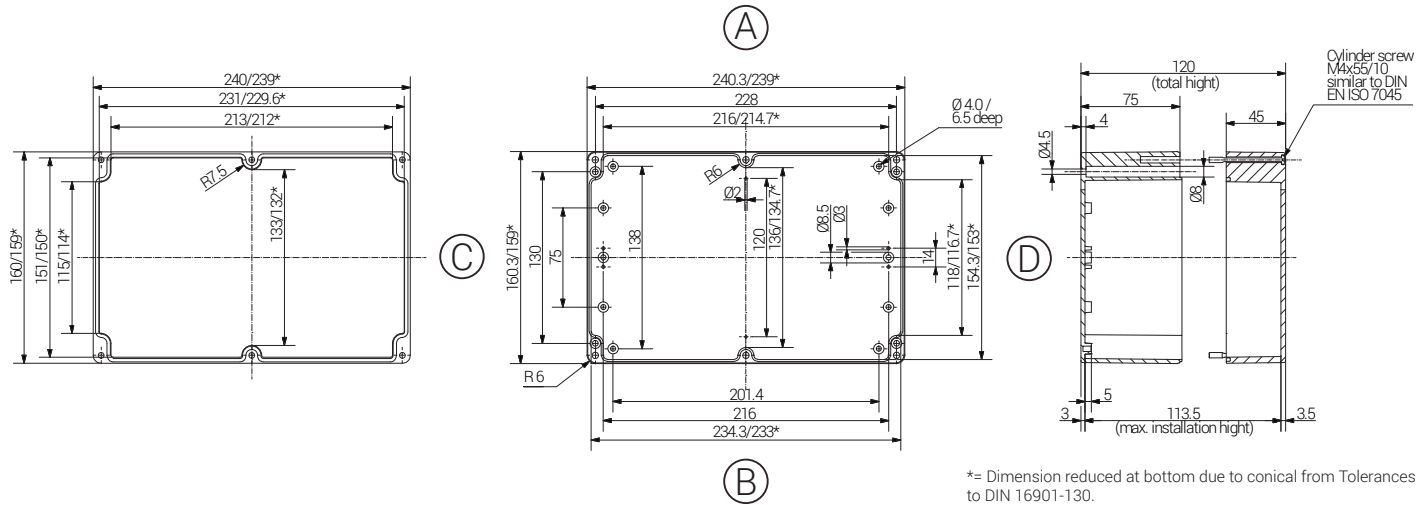

Material ABS; Polycarbonat
Farbton ähnlich RAL 7035
Dichtung Chloropren (Silikon auf Anfrage)
Einsatztemperatur -40°C bis +100°C
Schutzart IP66

Material ABS; Polycarbonate
Colour similar to RAL 7035
Sealing Chloroprene (Silicone on Request)
Operating Temperature -40°C to +100°C
Protection Class IP66

*= Dimension reduced at bottom due to conical from Tolerances to DIN 16901-130.

Gehäuse
Enclosure
STANDARDGEHÄUSE
ABS + PC + PC with
clear lid

Produktdokumentation
Product Documentation

Article			Length (mm)	Width (mm)	Height (mm)	DIN Rail for Terminals			Mounting Plate Thickness in mm	External Mounting Brackets set	External Hinge Appr. 150°C PC pair
ABS	Polycarbonate	Polycarbonate with clear lid				TS15	TS32	TS35			
01 241612 010	02 241612 010	02 241612 045	240	160	120	X	X	X	2,5	X	X

Max. Bestückungsmöglichkeit für Kabelverschraubungen
Max. assembly with cable glands

M	Eckmaß across corner	Seite / Side				PG	Eckmaß across corner	Seite / Side			
		A	B	C	D			A	B	C	D
12	17,25	40	26	7	17,25	40	26				
16	25,30	18	11	9	21,85	24	15				
20	27,60	12	8	11	25,30	16	11				
25	37,95	8	4	13,5	27,60	12	8				
32	48,30	4	2	16	31,05	12	8				
40	60,95	2	2	21	37,95	6	4				
50	69,00	2	1	29	48,30	4	2				
63	74,75			36	60,95	2	2				
				42	69,00	2	1				
				48	74,75