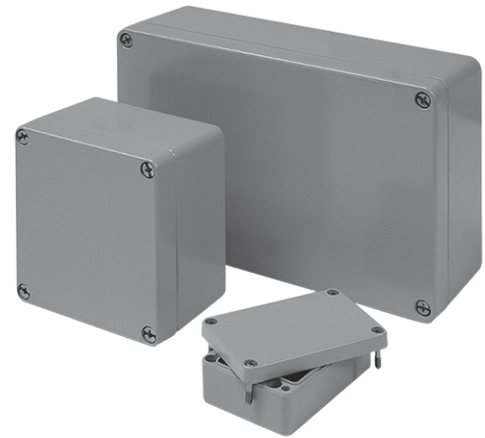

| | |
|-------------------|-------------------------------------|
| Material | Aluminium |
| Farbton | RAL 7001 (weitere auf Anfrage) |
| Dichtung | Polyurethan (weitere auf Anfrage) |
| Einsatztemperatur | -40°C bis +90°C |
| Schutzart | IP66 (höhere Schutzart auf Anfrage) |

| | |
|-----------------------|-------------------------------------|
| Material | Aluminium |
| Colour | RAL 7001 (Further on Request) |
| Sealing | Polyurethane (Further on Request) |
| Operating Temperature | -40°C to +90°C |
| Protection Class | IP66 (higher protection on Request) |

Für besondere Bedingungen oder Einschränkungen siehe entsprechende Produktdokumentation.

For specific conditions or limitations please see relevant product documentation.

Gehäuse
Enclosure
STANDARDGEHÄUSE
AL
330 x 230 x 180 mm