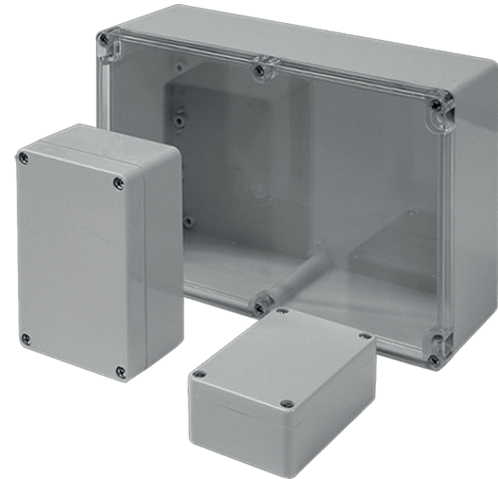

Material ABS; Polycarbonat
 Farbton ähnlich RAL 7035
 Dichtung Chloropren (Silikon auf Anfrage)
 Einsatztemperatur -40°C bis +100°C
 Schutzart IP66

Material ABS; Polycarbonate
 Colour similar to RAL 7035
 Sealing Chloroprene (Silicone on Request)
 Operating Temperature -40°C to +100°C
 Protection Class IP66

Gehäuse
 Enclosure
 STANDARDGEHÄUSE
 PC
 300 x 260 x 65 mm

Produktdokumentation
 Product Documentation

 Artikel Article		Artikel Article		Artikel Article	
ABS	Gewicht / Weight kg	Polycarbonate	Gewicht / Weight kg	Polycarbonate with clear lid	Gewicht / Weight kg
-	-	02 302307 000	0,824	-	-

RST Rabe-System-Technik und Vertriebs-GmbH
 Otto-Lilienthal-Strasse 19
 49134 Wallenhorst

DEUTSCHLAND

 +49 5407 8766-0
 +49 5407 8766-99
 info@rst.eu
 www.rst.eu

Material ABS; Polycarbonat
 Farbton ähnlich RAL 7035
 Dichtung Chloropren (Silikon auf Anfrage)
 Einsatztemperatur -40°C bis +100°C
 Schutzart IP66

Material ABS; Polycarbonate
 Colour similar to RAL 7035
 Sealing Chloroprene (Silicone on Request)
 Operating Temperature -40°C to +100°C
 Protection Class IP66

*= Dimension reduced at bottom due to conical from Tolerances to DIN 16901-130.