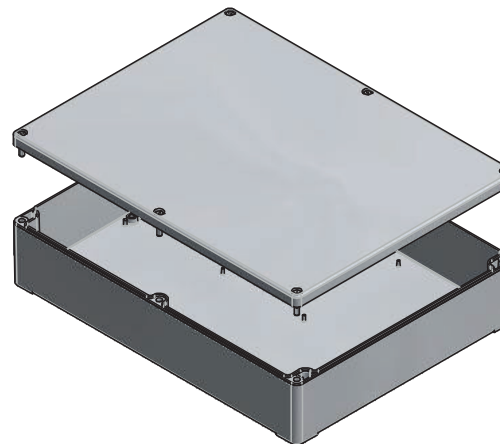

Gehäuse
 Enclosure
 STANDARDGEHÄUSE
 PC

Produktdokumentation
 Product Documentation

Article			Length (mm)	Width (mm)	Height (mm)	DIN Rail for Terminals			Mounting Plate Thickness in mm	External Mounting Brackets set	External Hinge Appr. 150°C PC pair
ABS	Polycarbonate	Polycarbonate with clear lid				TS15	TS32	TS35			
-	02 302307 000	-	300	230	65	X	X	X	2,0	X	X

Max. Bestückungsmöglichkeit für Kabelverschraubungen
 Max. assembly with cable glands

M	Eckmaß across corner	Seite / Side				PG	Eckmaß across corner	Seite / Side			
		A	B	C	D			A	B	C	D
12	17,25					7	17,25				
16	25,30					9	21,85				
20	27,60					11	25,30				
25	37,95					14,5	27,60				
32	48,30					16	31,05				
40	60,95					21	37,95				
50	69,00					29	48,30				
63	74,75					36	60,95				
						42	69,00				
						48	74,75				