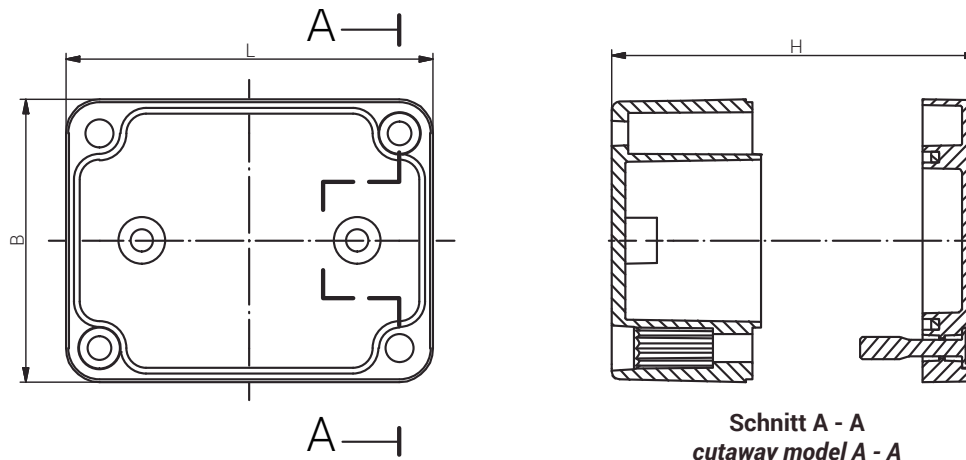

Gehäuse
 Enclosure
 STANDARDGEHÄUSE
 PC
 300 x 260 x 65 mm

Produktdokumentation
 Product Documentation

 Artikel Article		Artikel Article		Artikel Article	
ABS	Gewicht / Weight kg	Polycarbonate	Gewicht / Weight kg	Polycarbonate with clear lid	Gewicht / Weight kg
-	-	02 302307 000	0,824	-	-

Gehäuse
 Enclosure
 STANDARDGEHÄUSE
 PC

Produktdokumentation
 Product Documentation

Article			Length (mm)	Width (mm)	Height (mm)	DIN Rail for Terminals			Mounting Plate Thickness in mm	External Mounting Brackets set	External Hinge Appr. 150°C PC pair
ABS	Polycarbonate	Polycarbonate with clear lid				TS15	TS32	TS35			
-	02 302307 000	-	300	230	65	X	X	X	2,0	X	X

Max. Bestückungsmöglichkeit für Kabelverschraubungen
 Max. assembly with cable glands

M	Eckmaß across corner	Seite / Side				PG	Eckmaß across corner	Seite / Side			
		A	B	C	D			A	B	C	D
12	17,25					7	17,25				
16	25,30					9	21,85				
20	27,60					11	25,30				
25	37,95					14,5	27,60				
32	48,30					16	31,05				
40	60,95					21	37,95				
50	69,00					29	48,30				
63	74,75					36	60,95				
						42	69,00				
						48	74,75				