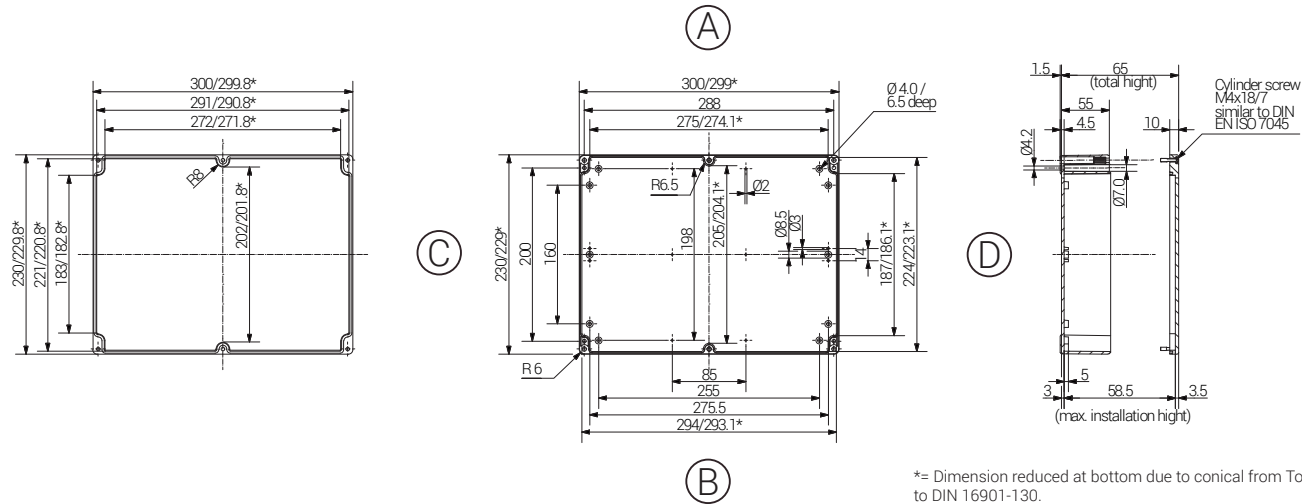

Material ABS; Polycarbonat
Farbton ähnlich RAL 7035
Dichtung Chloropren (Silikon auf Anfrage)
Einsatztemperatur -40°C bis +100°C
Schutzart IP66

Material ABS; Polycarbonate
Colour similar to RAL 7035
Sealing Chloroprene (Silicone on Request)
Operating Temperature -40°C to +100°C
Protection Class IP66

*= Dimension reduced at bottom due to conical from Tolerances to DIN 16901-130.

Gehäuse
Enclosure
STANDARDGEHÄUSE
PC

Produktdokumentation
Product Documentation

Article			Length (mm)	Width (mm)	Height (mm)	DIN Rail for Terminals			Mounting Plate Thickness in mm	External Mounting Brackets set	External Hinge Appr. 150°C PC pair
ABS	Polycarbonate	Polycarbonate with clear lid				TS15	TS32	TS35			
-	02 302307 000	-	300	230	65	X	X	X	2,0	X	X

Max. Bestückungsmöglichkeit für Kabelverschraubungen
Max. assembly with cable glands

M	Eckmaß across corner	Seite / Side				PG	Eckmaß across corner	Seite / Side			
		A	B	C	D			A	B	C	D
12	17,25					7	17,25				
16	25,30					9	21,85				
20	27,60					11	25,30				
25	37,95					14,5	27,60				
32	48,30					16	31,05				
40	60,95					21	37,95				
50	69,00					29	48,30				
63	74,75					36	60,95				
						42	69,00				
						48	74,75