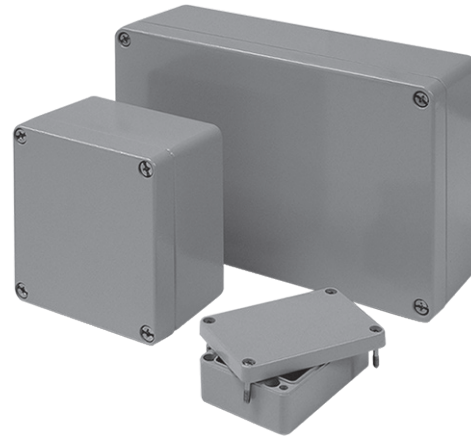

Material	Aluminium
Farbton	RAL 7001 (weitere auf Anfrage)
Dichtung	Polyurethan (weitere auf Anfrage)
Einsatztemperatur	-40°C bis +90°C
Schutzart	IP66 (höhere Schutzart auf Anfrage)

Material	Aluminium
Colour	RAL 7001 (Further on Request)
Sealing	Polyurethane (Further on Request)
Operating Temperature	-40°C to +90°C
Protection Class	IP66 (higher protection on Request)

Für besondere Bedingungen oder Einschränkungen siehe entsprechende Produktdokumentation.

For specific conditions or limitations please see relevant product documentation.

Gehäuse
Enclosure
STANDARDGEHÄUSE
AL
400 x 310 x 110 mm