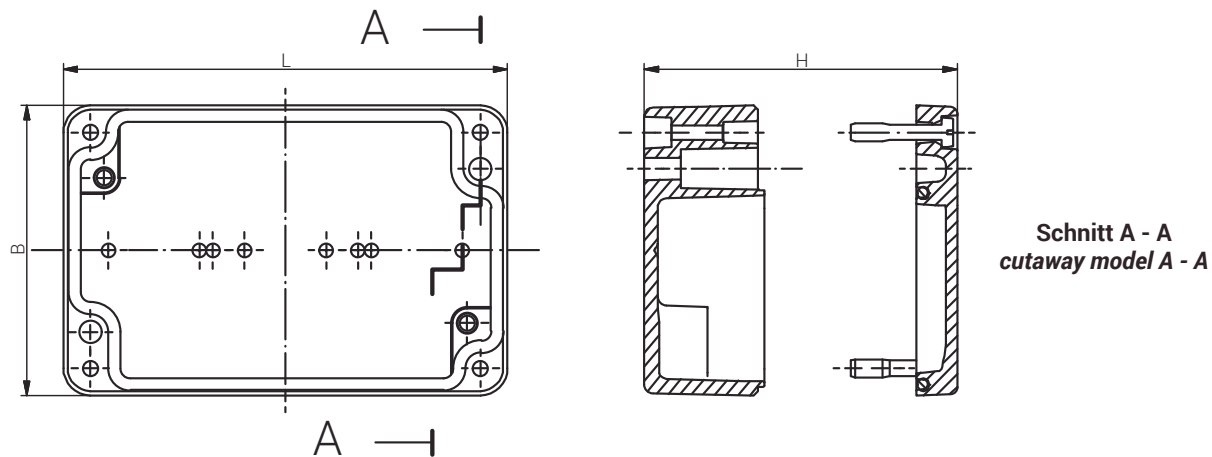

Material	Aluminium
Farbton	RAL 7001 (weitere auf Anfrage)
Dichtung	Polyurethan (weitere auf Anfrage)
Einsatztemperatur	-40°C bis +90°C
Schutzart	IP66 (höhere Schutzart auf Anfrage)

Material	Aluminium
Colour	RAL 7001 (Further on Request)
Sealing	Polyurethane (Further on Request)
Operating Temperature	-40°C to +90°C
Protection Class	IP66 (higher protection on Request)

Für besondere Bedingungen oder Einschränkungen siehe entsprechende Produktdokumentation.

For specific conditions or limitations please see relevant product documentation.

Gehäuse
Enclosure
STANDARDGEHÄUSE
AL
400 x 310 x 110 mm

	Artikel Article				
Aluminium	Gewicht / Weight kg				
09 403111 000	5,620				

Material	Aluminium
Farbton	RAL 7001 (weitere auf Anfrage)
Dichtung	Polyurethan (weitere auf Anfrage)
Einsatztemperatur	-40°C bis +90°C
Schutzart	IP66 (höhere Schutzart auf Anfrage)

For specific conditions or limitations please see relevant product documentation.

*= Dimension reduced at bottom due to conical from Tolerances to GTA 13/5 - DIN 1688.

Article 	Length (mm)	Width (mm)	Height (mm)	DIN Rail for Terminals		Earthing Rail, number of clamping pieces	Mounting Plate galv. Sheet steel Thickness in mm	External Mounting Brackets in Set	External Hinge PC pair	Internal Hinges PC pair
				TS15	TS35					
09 403111 000	400	310	110	-	X	25	2,0	X	X	X