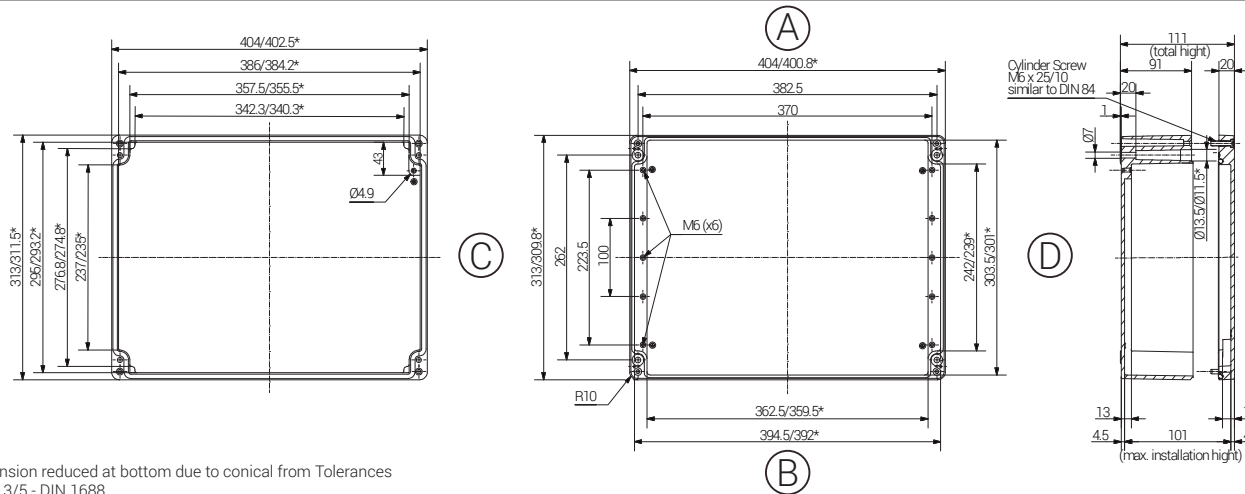

Für besondere Bedingungen oder Einschränkungen siehe entsprechende Produktdokumentation.

For specific conditions or limitations please see relevant product documentation.

Gehäuse
Enclosure
STANDARDGEHÄUSE
AL
400 x 310 x 110 mm

	Artikel Article				
Aluminium	Gewicht / Weight kg				
09 403111 000	5,620				

Material	Aluminium
Farbton	RAL 7001 (weitere auf Anfrage)
Dichtung	Polyurethan (weitere auf Anfrage)
Einsatztemperatur	-40°C bis +90°C
Schutzart	IP66 (höhere Schutzart auf Anfrage)

For specific conditions or limitations please see relevant product documentation.

*= Dimension reduced at bottom due to conical from Tolerances to GTA 13/5 - DIN 1688.

Article 	Length (mm)	Width (mm)	Height (mm)	DIN Rail for Terminals		Earthing Rail, number of clamping pieces	Mounting Plate galv. Sheet steel Thickness in mm	External Mounting Brackets in Set	External Hinge PC pair	Internal Hinges PC pair
				TS15	TS35					
09 403111 000	400	310	110	-	X	25	2,0	X	X	X

Max. Bestückungsmöglichkeit für Kabelverschraubungen Max. assembly with cable glands								
M	Eckmaß across corner	Seite / Side				PG	Seite / Side	
		A	B	C	D		A	B
12	17,25	105	68	7	17,25	103	68	
16	25,30	50	28	9	21,85	64	42	
20	27,60	39	26	11	25,30	46	27	
25	37,95	20	12	13,5	27,60	39	24	
32	48,30	14	7	16	31,05	33	18	
40	60,95	6	4	21	37,95	18	12	
50	69,00	5	3	29	48,30	13	7	
63	74,75	5	3	36	60,95	6	4	
				42	69,00	5	3	
				48	74,75	5	3	