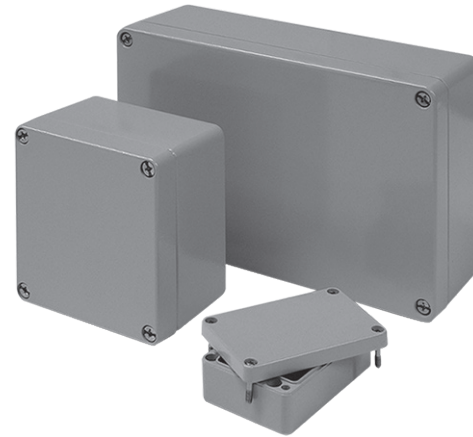

Material	Aluminium
Farbton	RAL 7001 (weitere auf Anfrage)
Dichtung	Polyurethan (weitere auf Anfrage)
Einsatztemperatur	-40°C bis +90°C
Schutzart	IP66 (höhere Schutzart auf Anfrage)

Material	Aluminium
Colour	RAL 7001 (Further on Request)
Sealing	Polyurethane (Further on Request)
Operating Temperature	-40°C to +90°C
Protection Class	IP66 (higher protection on Request)

Für besondere Bedingungen oder Einschränkungen siehe entsprechende Produktdokumentation.

For specific conditions or limitations please see relevant product documentation.

Gehäuse
Enclosure
STANDARDGEHÄUSE
AL
185 x 64 x 34 mm