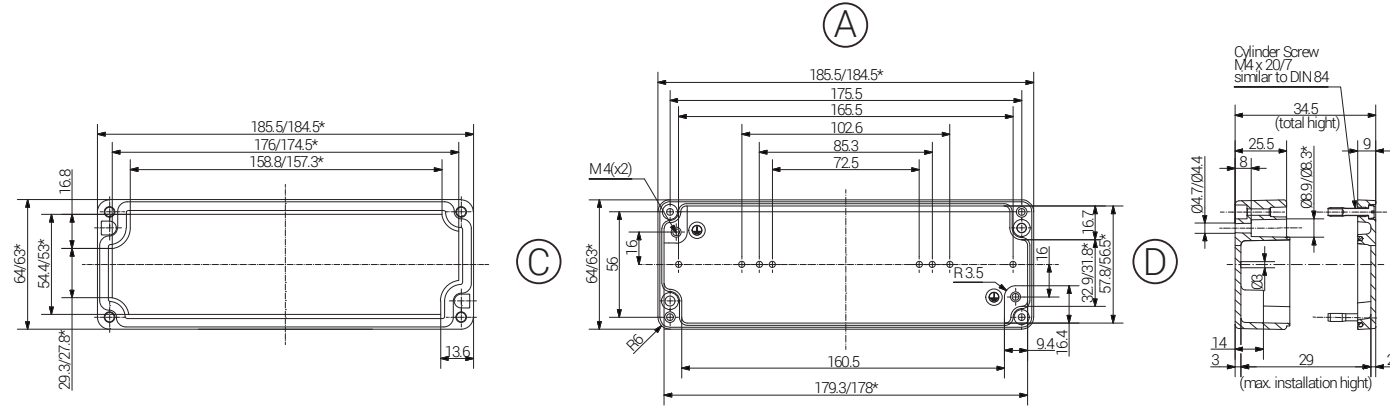

Material	Aluminium
Farbton	RAL 7001 (weitere auf Anfrage)
Dichtung	Polyurethan (weitere auf Anfrage)
Einsatztemperatur	-40°C bis +90°C
Schutzart	IP66 (höhere Schutzart auf Anfrage)

Material	Aluminium
Colour	RAL 7001 (Further on Request)
Sealing	Polyurethane (Further on Request)
Operating Temperature	-40°C to +90°C
Protection Class	IP66 (higher protection on Request)

Für besondere Bedingungen oder Einschränkungen siehe entsprechende Produktdokumentation.

*= Dimension reduced at bottom due to conical from Tolerances to GTA 13/5 - DIN 1688.

Article 	Length (mm)	Width (mm)	Height (mm)	DIN Rail for Terminals		Earthing Rail, number of clamping pieces	Mounting Plate galv. Sheet steel Thickness in mm	External Mounting Brackets in Set	External Hinge PC pair	Internal Hinges PC pair
				TS15	TS35					
09 190603 000	185	64	34	X	-	-	-	-	-	-

Max. Bestückungsmöglichkeit für Kabelverschraubungen
Max. assembly with cable glands

M	Eckmaß across corner	Seite / Side				PG	Eckmaß across corner	Seite / Side			
		A	B	C	D			A	B	C	D
12	17,25	10		1		7	17,25	10		1	
16	25,30					9	21,85	7		1	
20	27,60					11	25,30				
25	37,95					13,5	27,60				
32	48,30					16	31,05				
40	60,95					21	37,95				
50	69,00					29	48,30				
63	74,75					36	60,95				
						42	69,00				
						48	74,75