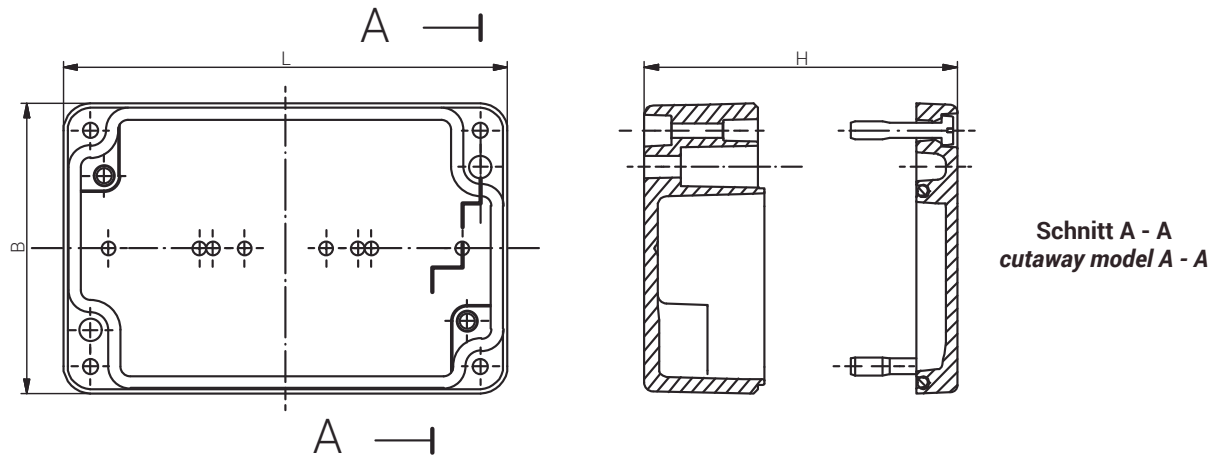

Material	Aluminium
Farbton	RAL 7001 (weitere auf Anfrage)
Dichtung	Polyurethan (weitere auf Anfrage)
Einsatztemperatur	-40°C bis +90°C
Schutzart	IP66 (höhere Schutzart auf Anfrage)

Material	Aluminium
Colour	RAL 7001 (Further on Request)
Sealing	Polyurethane (Further on Request)
Operating Temperature	-40°C to +90°C
Protection Class	IP66 (higher protection on Request)

Für besondere Bedingungen oder Einschränkungen siehe entsprechende Produktdokumentation.

For specific conditions or limitations please see relevant product documentation.

Gehäuse
Enclosure
STANDARDGEHÄUSE
AL
185 x 64 x 34 mm

Produktdokumentation
Product Documentation

auf Anfrage
on request

	Artikel Article				
Aluminium	Gewicht / Weight kg				
09 190603 000	0,360				

RST Rabe-System-Technik und Vertriebs-GmbH
Otto-Lilienthal-Strasse 19
49134 Wallenhorst
DEUTSCHLAND

For specific conditions or limitations please see relevant product documentation.

*= Dimension reduced at bottom due to conical from Tolerances to GTA 13/5 - DIN 1688.

Article 	Length (mm)	Width (mm)	Height (mm)	DIN Rail for Terminals		Earthing Rail, number of clamping pieces	Mounting Plate galv. Sheet steel Thickness in mm	External Mounting Brackets in Set	External Hinge PC pair	Internal Hinges PC pair
				TS15	TS35					
09 190603 000	185	64	34	X	-	-	-	-	-	-