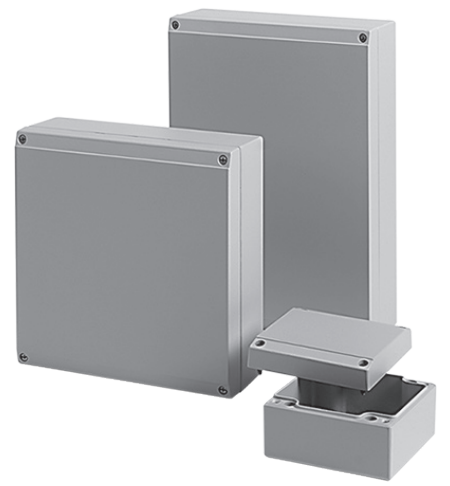

Material	Aluminium
Farbton	RAL 7038 (weitere auf Anfrage)
Dichtung	Polyurethan (weitere auf Anfrage)
Einsatztemperatur	-40°C bis +90°C
Schutzart	IP66

Material	Aluminium
Colour	RAL 7038 (Further on Request)
Sealing	Polyurethane (Further on Request)
Operating Temperature	-40°C to +90°C
Protection Class	IP66

Für besondere Bedingungen oder Einschränkungen siehe entsprechende Produktdokumentation.

For specific conditions or limitations please see relevant product documentation.