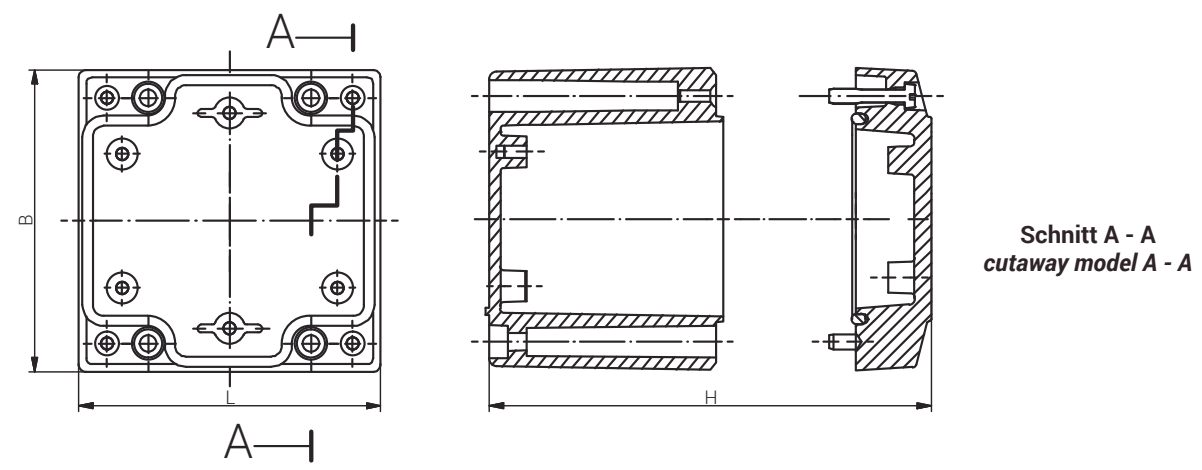

Gehäuse
Enclosure
ELEKTRONIKGEHÄUSE
AL
120 x 120 x 80 mm