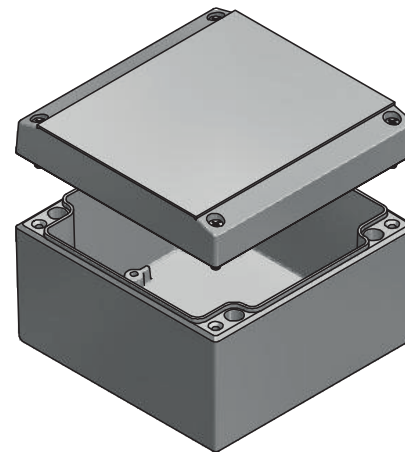

Gehäuse
Enclosure
ELEKTRONIKGEHÄUSE
AL

Produktdokumentation
Product Documentation

auf Anfrage
on request

RST Rabe-System-Technik und Vertriebs-GmbH
Otto-Lilienthal-Strasse 19
49134 Wallenhorst

DEUTSCHLAND

+49 5407 8766-0
+49 5407 8766-99
info@rst.eu
www.rst.eu