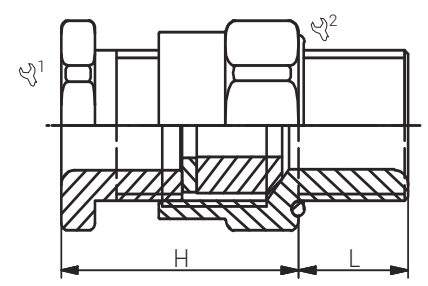

Material	Messing, blank
Druckring	Edelstahl
Dichteinsatz	Chloropren
O-Ring	NBR
Einsatztemperatur	-35°C bis +90°C
Schutzart gem. IEC 60529	IP66/IP68
Schutzart gem. UL50E	4X
ATEX-Kennzeichnung	Ex II 1D 2G Ex d IIC GB / Ex e IIC Gb / Ex ta IIIC Da
Zugentlastung gem. EN 60079-0 (Anhang A)	25 %
CE-Kennzeichnung	ja (Richtlinie 2014/34/EU)
Zolltarif-Nummer	74198090
Gewicht	0.127 kg
RoHS (2015/863/EU)	konf. (Inanspruchnahme Ausnahme 6c)
REACH/SVHC (Art. 33 1907/2006)	Blei enthalten
Konfliktminerale (Dodd-Frank Act)	keine Konfliktminerale enthalten

Material	Natural Brass
Pressure Ring	Stainless Steel
Sealing	Chloroprene
O-Ring	NBR
Operating Temperature	-35°C to +90°C
Protection Class rel. IEC 60529	IP66/IP68
Protection Class rel. UL50E	4X
ATEX Marking	Ex II 1D 2G Ex d IIC GB / Ex e IIC Gb / Ex ta IIIC Da
Strain relief rel. EN 60079-0 (Appendix A)	25 %
CE Marking	yes (Directive 2014/34/EU)
Customs Tariff Number	74198090
Weight	0.127 kg
RoHS (2015/863/EU)	compliant (claim exception 6c)
REACH/SVHC (Art. 33 1907/2006)	contain lead
Konfliktminerale (Dodd-Frank Act)	contain no conflict minerals

Für besondere Bedingungen oder Einschränkungen siehe entsprechende Produktdokumentation.

For specific conditions or limitations please see relevant product documentation.