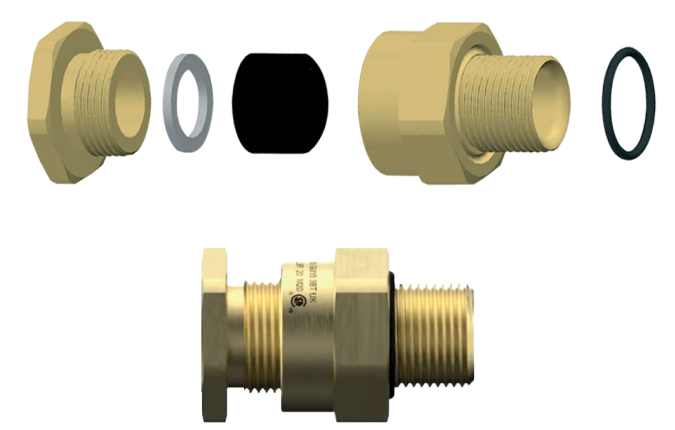

Material	Messing, blank
Druckring	Edelstahl
Dichteinsatz	Chloropren
O-Ring	NBR
Einsatztemperatur	-35°C bis +90°C
Schutzart gem. IEC 60529	IP66/IP68
Schutzart gem. UL50E	4X
ATEX-Kennzeichnung	Ex II 1D 2G Ex d IIC GB / Ex e IIC Gb / Ex ta IIIC Da
Zugentlastung gem. EN 60079-0 (Anhang A)	25 %
CE-Kennzeichnung	ja (Richtlinie 2014/34/EU)
Zolltarif-Nummer	74198090
Gewicht	0.127 kg
RoHS (2015/863/EU)	konf. (Inanspruchnahme Ausnahme 6c)
REACH/SVHC (Art. 33 1907/2006)	Blei enthalten
Konfliktminerale (Dodd-Frank Act)	keine Konfliktminerale enthalten

Material	Natural Brass
Pressure Ring	Stainless Steel
Sealing	Chloroprene
O-Ring	NBR
Operating Temperature	-35°C to +90°C
Protection Class rel. IEC 60529	IP66/IP68
Protection Class rel. UL50E	4X
ATEX Marking	Ex II 1D 2G Ex d IIC GB / Ex e IIC Gb / Ex ta IIIC Da
Strain relief rel. EN 60079-0 (Appendix A)	25 %
CE Marking	yes (Directive 2014/34/EU)
Customs Tariff Number	74198090
Weight	0.127 kg
RoHS (2015/863/EU)	compliant (claim exception 6c)
REACH/SVHC (Art. 33 1907/2006)	contain lead
Konfliktminerale (Dodd-Frank Act)	contain no conflict minerals

Für besondere Bedingungen oder Einschränkungen siehe entsprechende Produktdokumentation.

For specific conditions or limitations please see relevant product documentation.