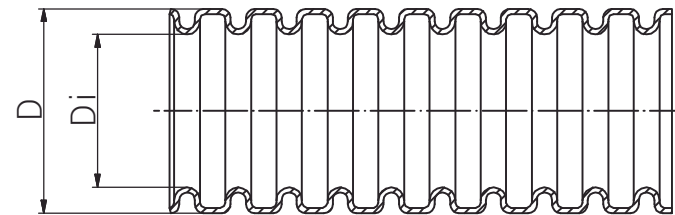

Material	Polyamid 6 (standard)
Entflammbarkeit (Polyamid 6 (standard))	UL-94 (V-2)
Einsatztemperatur	-40°C bis +120°C -20°C bis +100°C (bei beweglichen Anwendungen)
Schutzart gem. IEC 60529	IP66/IP68/IP69
CE-Kennzeichnung	ja (Richtlinie 2014/35/EU)
Zolltarif-Nummer	39269097
Gewicht	3.375 kg
EAN-Nummer	4054838013479
RoHS (2015/863/EU)	konform
REACH/SVHC (Art. 33 1907/2006)	keine SVHC-Stoffe enthalten
Konfliktminerale (Dodd-Frank Act)	keine Konfliktminerale enthalten

Für besondere Bedingungen oder Einschränkungen siehe entsprechende Produktdokumentation.

<i>Material</i>	<i>Polyamide 6 (Standard Weight)</i>
<i>Flammbarkeit (Polyamide 6 (standard))</i>	<i>UL-94 (V-2)</i>
<i>Operating Temperature</i>	<i>-40°C to +120°C -20°C to +100°C (for moving applications)</i>
<i>Protection Class rel. IEC 60529</i>	<i>IP66/IP68/IP69</i>
<i>CE Marking</i>	<i>yes (Directive 2014/34/EU)</i>
<i>Customs Tariff Number</i>	<i>39269097</i>
<i>Weight</i>	<i>3.375 kg</i>
<i>EAN Code</i>	<i>4054838013479</i>
<i>RoHS (2015/863/EU)</i>	<i>compliant</i>
<i>REACH/SVHC (Art. 33 1907/2006)</i>	<i>contain no SVHC substances</i>
<i>Konfliktminerale (Dodd-Frank Act)</i>	<i>contain no conflict minerals</i>

For specific conditions or limitations please see relevant product documentation.

Schutzschlauchsysteme Conduit Systems FPAS

Produktdokumentation Product Documentation

* Mindestbestellmenge (MOQ) kann größer sein als Verpackungseinheit (VPE).
* Minimum order quantity (MOQ) can be larger than packaging unit (PU).

RST Rabe-System-Technik und Vertriebs-GmbH
Otto-Lilienthal-Strasse 19
49134 Wallenhorst

DEUTSCHLAND

- +49 5407 8766-0
- +49 5407 8766-99
- info@rst.eu
- www.rst.eu