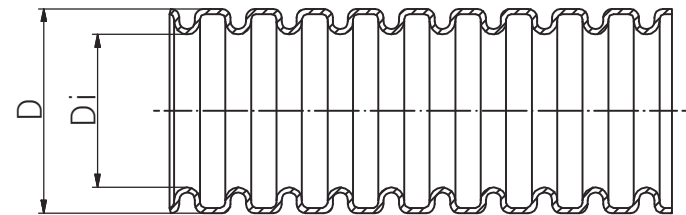

Material	Polyamid 6 (standard)
Entflammbarkeit (Polyamid 6 (standard))	UL-94 (V-2)
Einsatztemperatur	-40°C bis +120°C -20°C bis +100°C (bei beweglichen Anwendungen)
Schutzart gem. IEC 60529	IP66/IP68/IP69
CE-Kennzeichnung	ja (Richtlinie 2014/35/EU)
Zolltarif-Nummer	39269097
Gewicht	4.125 kg
EAN-Nummer	4054838013547
RoHS (2015/863/EU)	konform
REACH/SVHC (Art. 33 1907/2006)	keine SVHC-Stoffe enthalten
Konfliktminerale (Dodd-Frank Act)	keine Konfliktminerale enthalten

Für besondere Bedingungen oder Einschränkungen siehe entsprechende Produktdokumentation.

<i>Material</i>	<i>Polyamide 6 (Standard Weight)</i>
<i>Flammbarkeit (Polyamide 6 (standard))</i>	<i>UL-94 (V-2)</i>
<i>Operating Temperature</i>	<i>-40°C to +120°C -20°C to +100°C (for moving applications)</i>
<i>Protection Class rel. IEC 60529</i>	<i>IP66/IP68/IP69</i>
<i>CE Marking</i>	<i>yes (Directive 2014/34/EU)</i>
<i>Customs Tariff Number</i>	<i>39269097</i>
<i>Weight</i>	<i>4.125 kg</i>
<i>EAN Code</i>	<i>4054838013547</i>
<i>RoHS (2015/863/EU)</i>	<i>compliant</i>
<i>REACH/SVHC (Art. 33 1907/2006)</i>	<i>contain no SVHC substances</i>
<i>Konfliktminerale (Dodd-Frank Act)</i>	<i>contain no conflict minerals</i>

For specific conditions or limitations please see relevant product documentation.

Schutzschlauchsysteme Conduit Systems FPAS

Produktdokumentation Product Documentation

* Mindestbestellmenge (MOQ) kann größer sein als Verpackungseinheit (VPE).
* Minimum order quantity (MOQ) can be larger than packaging unit (PU).

RST Rabe-System-Technik und Vertriebs-GmbH
Otto-Lilienthal-Strasse 19
49134 Wallenhorst

DEUTSCHLAND

- +49 5407 8766-0
- +49 5407 8766-99
- info@rst.eu
- www.rst.eu