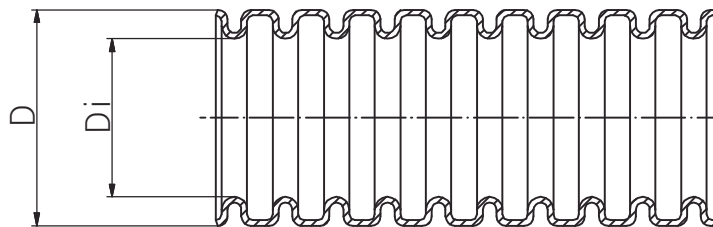

Material	Polyamid 6 (standard)
Entflammbarkeit gem. UL-94 (Polyamid 6 (standard))	V-2
Einsatztemperatur	-40°C bis +120°C -20°C bis +100°C (bei beweglichen Anwendungen)
Schutzart gem. IEC 60529	IP66/IP68/IP69 (Fitting berücksichtigen)
CE-Kennzeichnung	ja (Richtlinie 2014/35/EU)
Zolltarif-Nummer	39269097
Gewicht	(pro Rollenlänge)
RoHS (2015/863/EU)	konform
REACH/SVHC (Art. 33 1907/2006)	keine SVHC-Stoffe enthalten
Konfliktminerale (Dodd-Frank Act)	keine Konfliktminerale enthalten

<i>Material</i>	<i>Polyamide 6 (Standard Weight)</i>
<i>Flammability rel. UL-94 (Polyamide 6 (standard))</i>	<i>V-2</i>
<i>Operating Temperature</i>	<i>-40°C to +120°C -20°C to +100°C (for moving applications)</i>
<i>Protection Class rel. IEC 60529</i>	<i>IP66/IP68/IP69(consider fitting)</i>
<i>CE Marking</i>	<i>yes (Directive 2014/34/EU)</i>
<i>Customs Tariff Number</i>	<i>39269097</i>
<i>Weight</i>	<i>(per reel length)</i>
<i>RoHS (2015/863/EU)</i>	<i>compliant</i>
<i>REACH/SVHC (Art. 33 1907/2006)</i>	<i>contain no SVHC substances</i>
<i>Konfliktminerale (Dodd-Frank Act)</i>	<i>contain no conflict minerals</i>

Für besondere Bedingungen oder Einschränkungen siehe entsprechende Produktdokumentation.

For specific conditions or limitations please see relevant product documentation.

Schutzschlauchsysteme Conduit Systems FPASC

Produktdokumentation Product Documentation

* Mindestbestellmenge (MOQ) kann größer sein als Verpackungseinheit (VPE).
* Minimum order quantity (MOQ) can be larger than packaging unit (PU).

RST Rabe-System-Technik und Vertriebs-GmbH
Otto-Lilienthal-Strasse 19
49134 Wallenhorst
DEUTSCHLAND

+49 5407 8766-0
+49 5407 8766-99
info@rst.eu
www.rst.eu