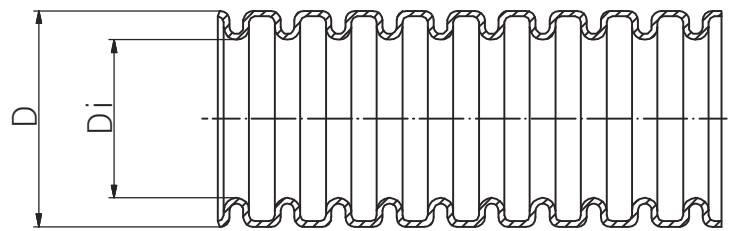

Material	Polyamid 6 (standard)
Entflammbarkeit gem. UL-94 (Polyamid 6 (standard))	V-2
Einsatztemperatur	-40°C bis +120°C -20°C bis +100°C (bei beweglichen Anwendungen)
Schutzart gem. IEC 60529	IP66/IP68/IP69 (Fitting berücksichtigen)
CE-Kennzeichnung	ja (Richtlinie 2014/35/EU)
Zolltarif-Nummer	39269097
Gewicht	(pro Rollenlänge)
RoHS (2015/863/EU)	konform
REACH/SVHC (Art. 33 1907/2006)	keine SVHC-Stoffe enthalten
Konfliktminerale (Dodd-Frank Act)	keine Konfliktminerale enthalten

<i>Material</i>	<i>Polyamide 6 (Standard Weight)</i>
<i>Flammability rel. UL-94 (Polyamide 6 (standard))</i>	<i>V-2</i>
<i>Operating Temperature</i>	<i>-40°C to +120°C -20°C to +100°C (for moving applications)</i>
<i>Protection Class rel. IEC 60529</i>	<i>IP66/IP68/IP69(consider fitting)</i>
<i>CE Marking</i>	<i>yes (Directive 2014/34/EU)</i>
<i>Customs Tariff Number</i>	<i>39269097</i>
<i>Weight</i>	<i>(per reel length)</i>
<i>RoHS (2015/863/EU)</i>	<i>compliant</i>
<i>REACH/SVHC (Art. 33 1907/2006)</i>	<i>contain no SVHC substances</i>
<i>Konfliktminerale (Dodd-Frank Act)</i>	<i>contain no conflict minerals</i>

Für besondere Bedingungen oder Einschränkungen siehe entsprechende Produktdokumentation.

For specific conditions or limitations please see relevant product documentation.

Schutzschlauchsysteme
Conduit Systems
FPASC

Produktdokumentation
Product Documentation

* Mindestbestellmenge (MOQ) kann größer sein als Verpackungseinheit (VPE).
* Minimum order quantity (MOQ) can be larger than packaging unit (PU).

RST Rabe-System-Technik und Vertriebs-GmbH
Otto-Lilienthal-Strasse 19
49134 Wallenhorst

DEUTSCHLAND

- +49 5407 8766-0
- +49 5407 8766-99
- info@rst.eu
- www.rst.eu