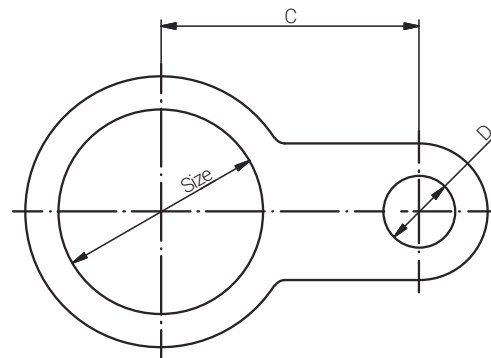

Material

Messing, vernickelt  
(weiter auf Anfrage)

Material

Nickel Plated Brass  
(Further on Request)

Zubehör  
*Accessories*  
ERDUNGSFAHNE  
*EARTH TAG*

Produktdokumentation  
*Product Documentation*

RST Rabe-System-Technik und Vertriebs-GmbH  
Otto-Lilienthal-Strasse 19  
49134 Wallenhorst  
DEUTSCHLAND

+49 5407 8766-0  
+49 5407 8766-99  
info@rst.eu  
www.rst.eu

Artikel Article	Größe Size	D (mm)	H (mm)	C (mm)	VPE PU	Zulassungen Approvals
01567034	M16	6.9	1.5	31.8	lose / loose	-
01567054	M20	6.9	1.5	33.0	lose / loose	-
01567074	M25	6.9	1.5	36.5	lose / loose	-
01567094	M32	11.8	1.5	42.5	lose / loose	-
01567124	M40	13.5	1.5	45.4	lose / loose	-
01567154	M50	13.5	1.5	58.1	lose / loose	-
01567184	M63	13.5	1.5	66.8	lose / loose	-
01567194	M75	13.5	1.5	73.0	lose / loose	-
01567294	M80	13.5	1.5	73.0	lose / loose	-
01567394	M85	13.5	2.0	90.0	lose / loose	-
01567494	M90	13.5	2.0	90.0	lose / loose	-
01567594	M100	13.5	2.0	112.0	lose / loose	-
01567064	NPT 1/2"	6.9	1.5	33.0	lose / loose	-
01567084	NPT 3/4"	6.9	1.5	36.5	lose / loose	-
01567104	NPT 1"	11.8	1.5	42.5	lose / loose	-
01567134	NPT 1 1/4"	13.5	1.5	45.4	lose / loose	-
01567164	NPT 1 1/2"	13.5	1.5	58.1	lose / loose	-
01567174	NPT 2"	13.5	1.5	66.8	lose / loose	-
01567204	NPT 2 1/2"	13.5	1.5	73.0	lose / loose	-
01567214	NPT 3"	13.5	1.5	90.0	lose / loose	-
01567224	NPT 3 1/2"	13.5	1.5	112.0	lose / loose	-
01567244	NPT 4"	13.5	1.5	120.0	lose / loose	-